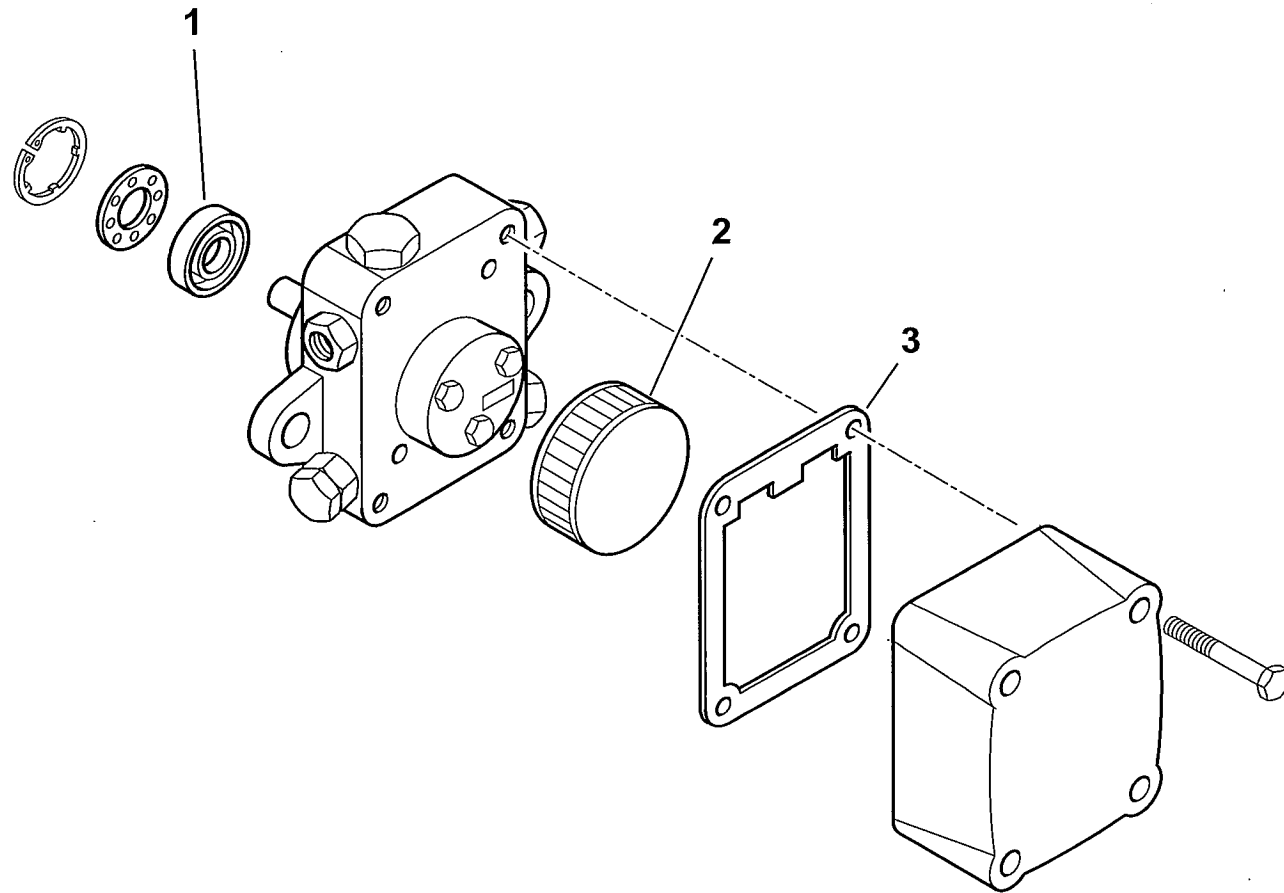

R30752

POMPA SUNTEC AJ6 AC1000 4P

Rif.	Codice	Descrizione
1	95374	TENUTA POMPA AJ6
2	95021	FILTRO POMPA AJ 6
3	95294	GUAR.NE COP.CHIO AJ6

Esploso 30752 Rev.0

Rif.	Codice	Descrizione