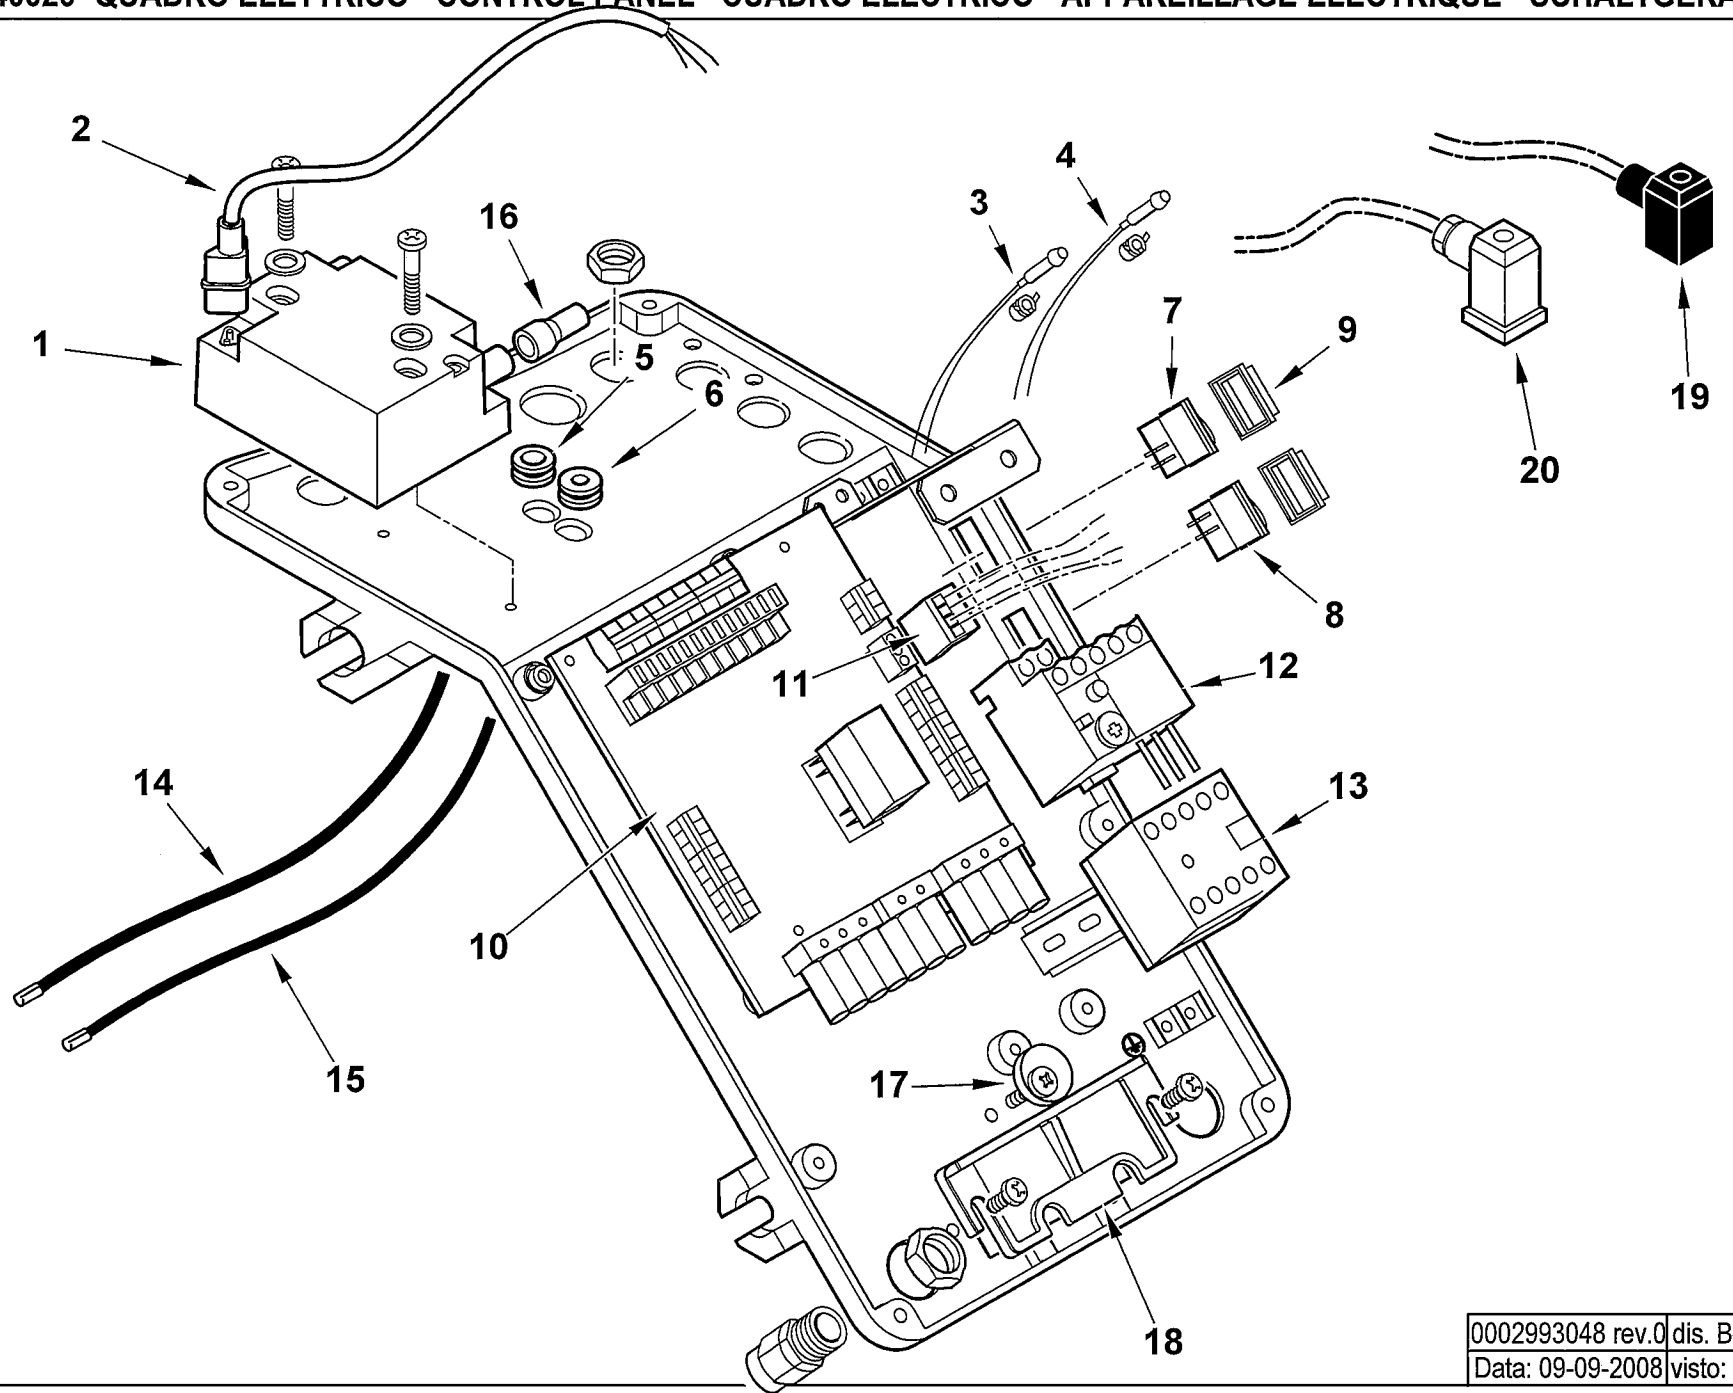

TBG 60 60Hz

cod.17275410

TAV.C452

0002993242rev.0	dis. Balboni
Data:09-09-2008	visto: Gilli C.

0025040026 -QUADRO ELETTRICO - CONTROL PANEL - CUADRO ELECTRICO - APPAREILLAGE ELECTRIQUE - SCHALTGERAETE

0002993048 rev.0 dis. Balboni
Data: 09-09-2008 visto: Gilli C.

TAV.C452