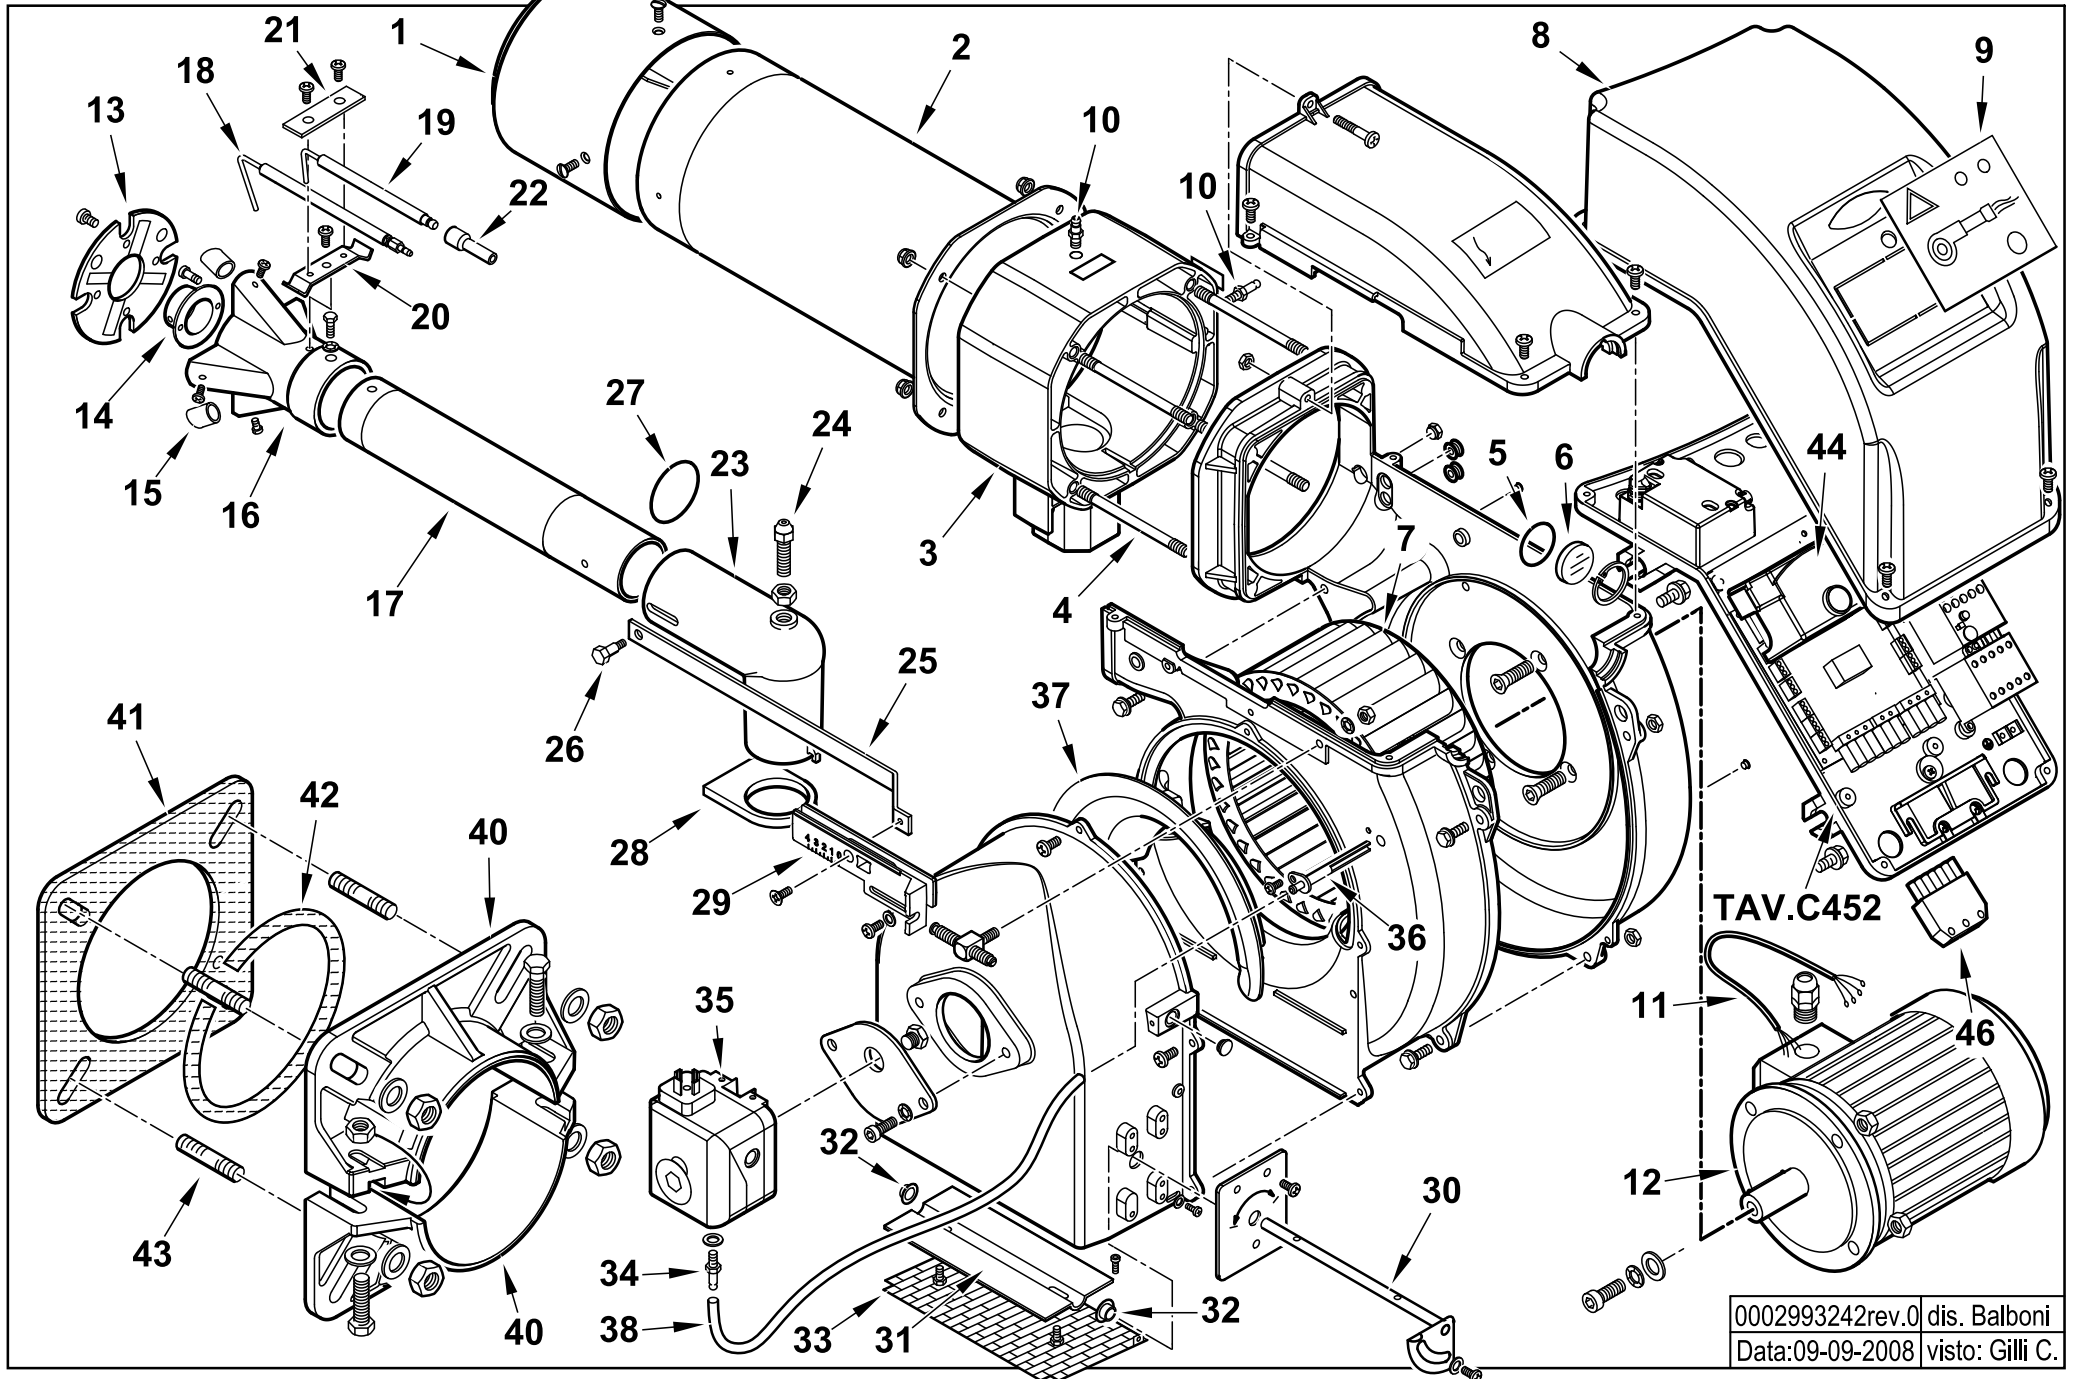

TBG 60 60Hz

cod.17275410

TAV.C452

0002993242rev.0	dis. Balboni
Data:09-09-2008	visto: Gilli C.

0025040026 -QUADRO ELETTRICO - CONTROL PANEL - CUADRO ELECTRICO - APPAREILLAGE ELECTRIQUE - SCHALTGERAETE

0002993048 rev.0 dis. Balboni
Data: 09-09-2008 visto: Gilli C.

TAV.C452