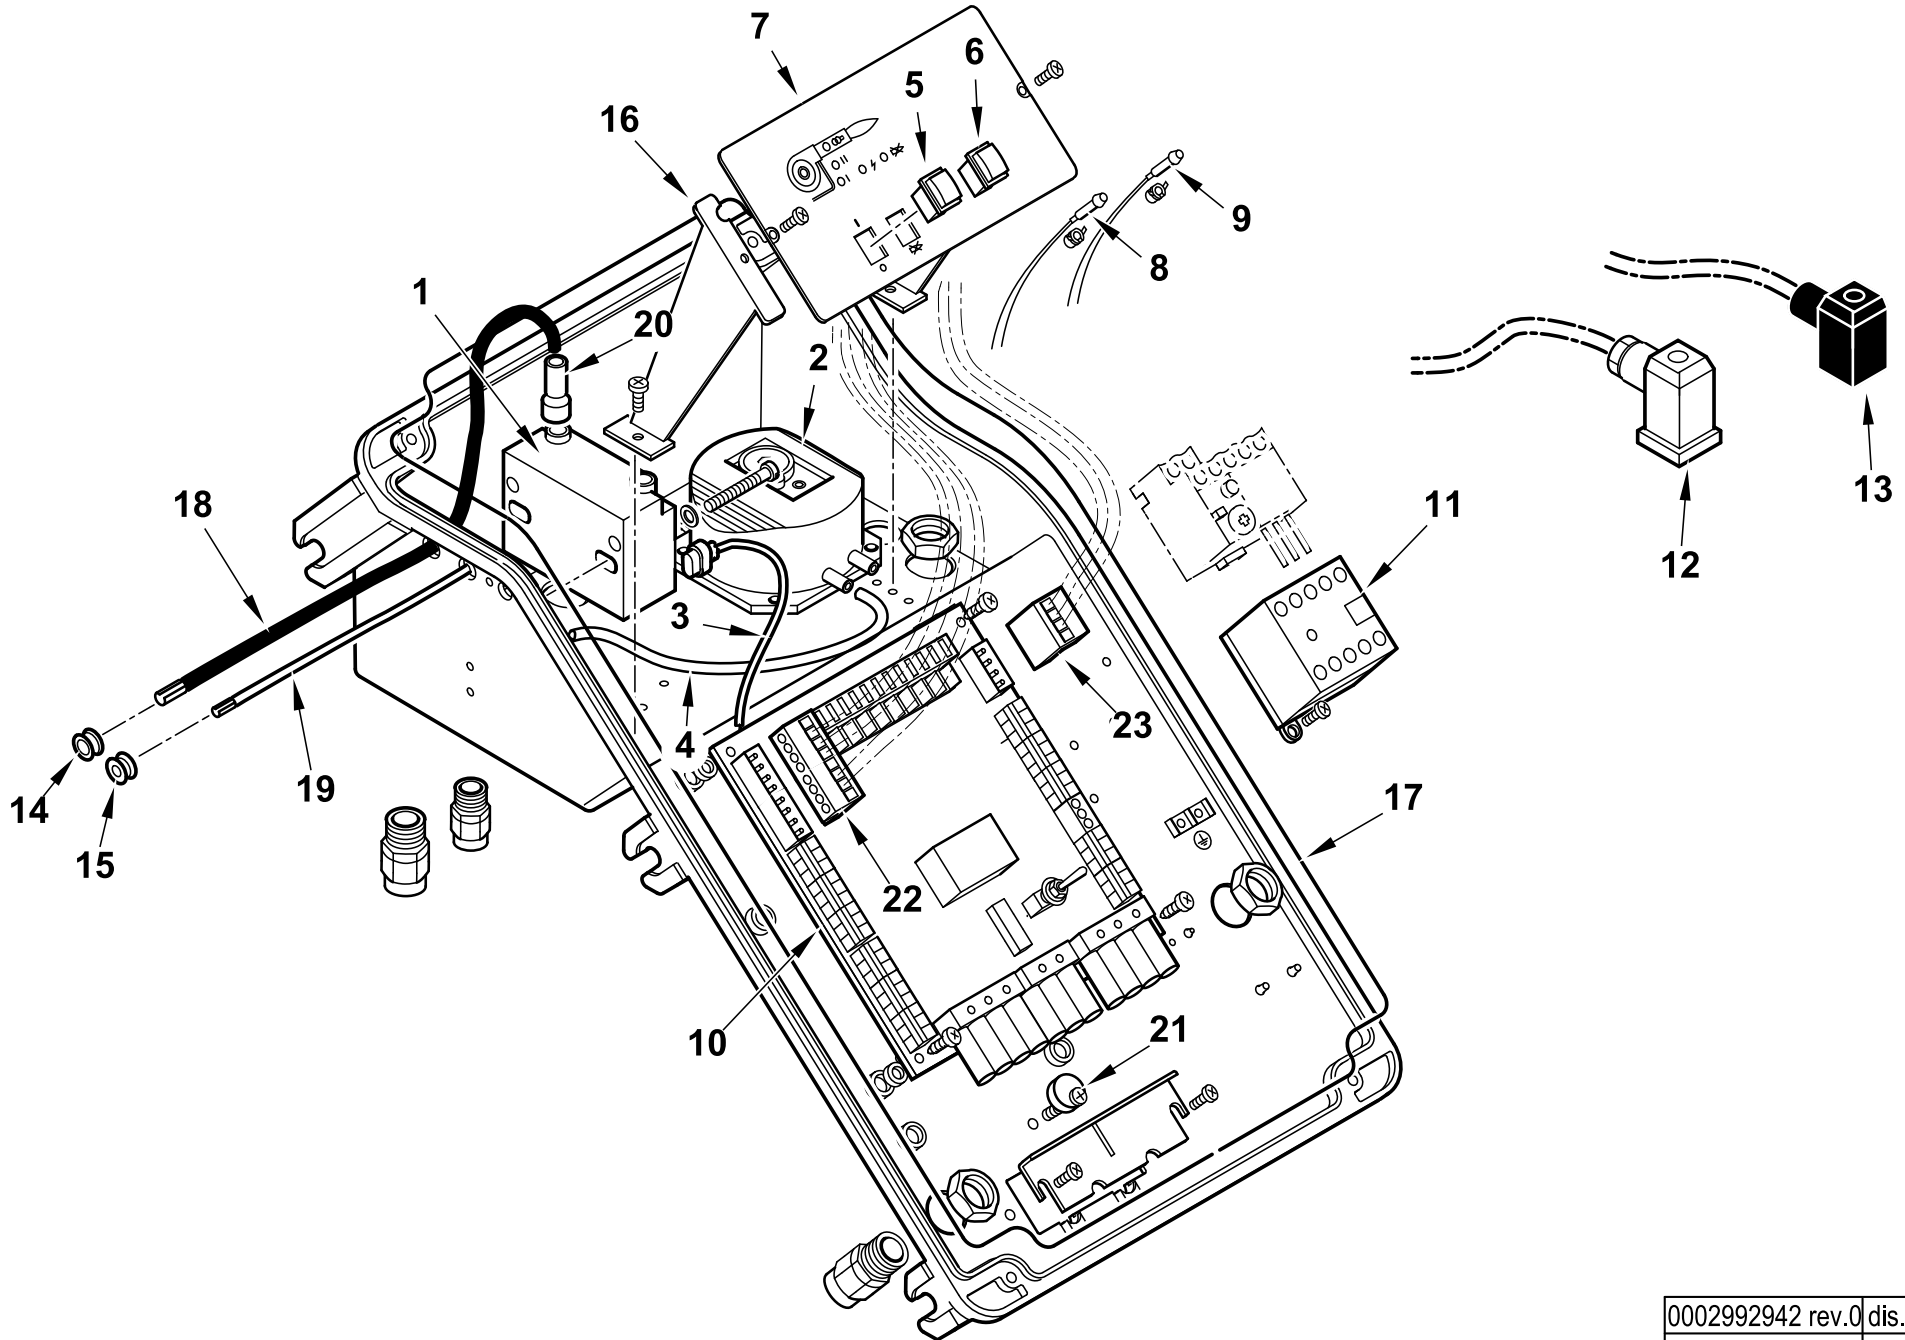

TAV.C392

QUADRO ELETTRICO - CONTROL PANEL - CUADRO ELECTRICO - APPAREILLAGE ELECTRIQUE - SCHALTGERAETE

0002992942 rev.0 | dis. Balboni
Data: 01-01-2008 | visto: Gilli C.

TAV.C429