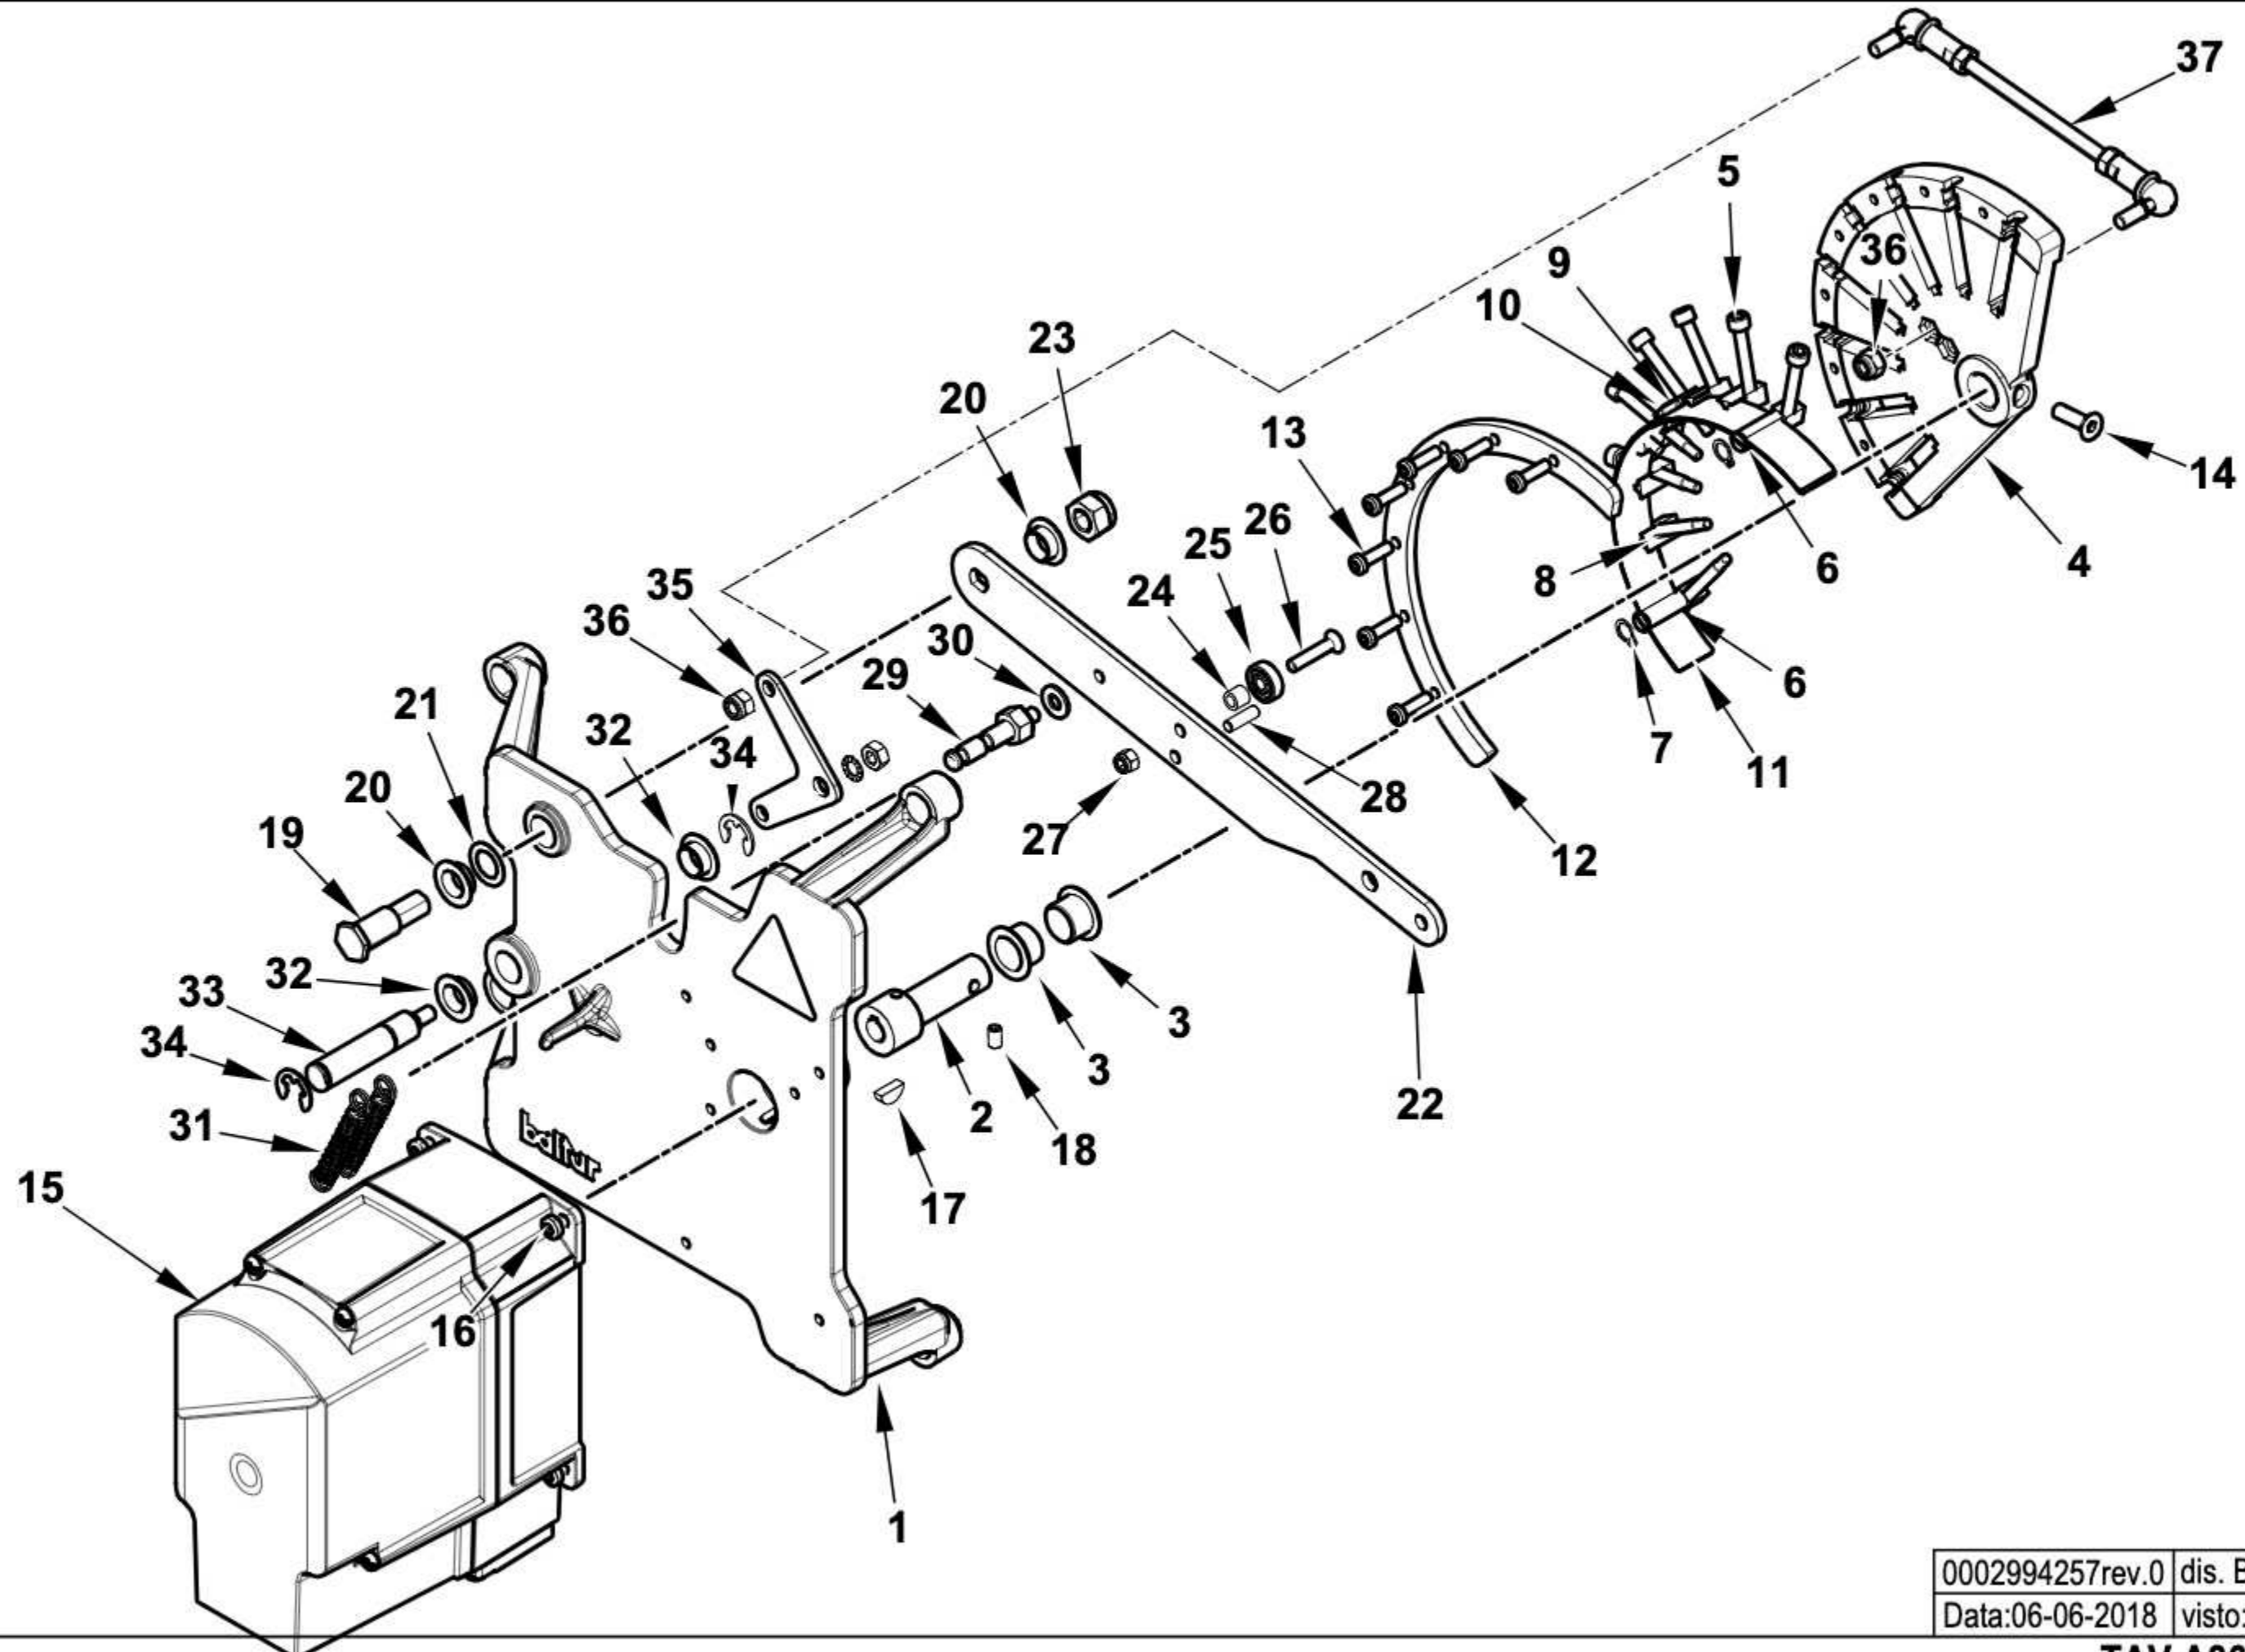

Rif.	Codice	Descrizione
1	0033010001	POLMONE TBG 750
2	0027020010	PIASTRA FARFALLA GAS TBG1100
3	0033010020	PERNO VALV.FARFALLA GAS 10X194
4	0033010033	MOZZO REG.NE GAS TBG 750MC
5	0031060074	MOLLA FARFALLA GAS TBR 20G MC
6	0033010054	LEVA FARFALLA GAS TBG 750
7	146	RONDELLA RAME 10X15X1,5
8	0006050079	TARG.ADES.PRES.NE GAS IN TESTA
9	0027010031	FARFALLA GAS PROFILATA TBG800
10	0005160134	VITE TORX TC 4X 8 SVAGEF. 8.8
11	0005170059	BOCCOLA PLASTICA 14X10 L=10
12	0027010034	PIASTRINA BLOCCAPERNO FARF. F4
13	0005160156	VITE STCE 5X10 UNI5927
14	0005160140	VITE TORX TC 5X12 SVAGEF. 8.8
15	0033010093	INDICE LEVA GAS TBG 710MC
16	0005180118	GUARN. LABBRO AS 22X10X7 VITON
17		
18		
19		
20		
21		

Rif.	Codice	Descrizione
22		
23		
24		
25		
26		
27		
28		
29		
30		
31		
32		
33		
34		
35		
36		
37		
38		
39		
40		
41		
42		

**0033010084 AS.QUADRO ELET. TBG 510 LX MC**

Rif.	Codice	Descrizione
1	0005020030	TRASF.RE GAS 8/20 50HZ/PM SP4I
2	0033010045	COLON.TA L 90 MF M5XM5 CH8
3	0033010046	STAFFA SOP.TO PRES.TO TBG 750
4	0005130113	CONNETTORE TRASF. FIDA L450 AN
5	23012	PRESSOSTATO DUNGS LGW10A2
6	0005130084	MORSETTO CABUR TERRA 10 TEC10/
7	0005110113	TELERUT.RE LOVATO BF2510A230
8	0005130077	MORSETTO CABUR TERRA 2,5 TEO2
10	0005030316	AP.RA SIEMENS LME 73.831A2 BT
	0005130215	KIT CONNETTORI PER LME73
11	0005250017	TUBO SILICONE 4X7 NEUTRO
12	0005130123	MORSETTO CABUR 10 CBC10/GR
13	0005130076	MORSETTO CABUR 2,5 CBC2/GR

**Esploso 0002994333 rev.0**

Rif.	Codice	Descrizione
14	0033010080	SINOTTICO TBG 710MC
15	0015010138	COLON.TA L121 MF M6XM6 CH12
16	0005120132	LAMPADA VERDE D6 CAVO L250
17	0005120133	LAMPADA ROSSA D6 CAVO L250
18	0005120081	INTER.RE UNIP. 0-I
19	0005120123	PULSANTE UNIP. MD60 NA
20	0005120125	DEVIATORE UNIP. MD60
21	0005120124	DEVIATORE UNIP. 0 CENT. MD60C2
22	0005120126	PORTAFUSIBILE 5X20 K1058/2
	7456	FUSIBILE 6,3A 5X20 IWB 0102Q
23	23521	CONNETTORE 12B NERO M20
24	23522	CONNETTORE 14A GRIGIO M20
24	23522	CONNETTORE 14A GRIGIO M20