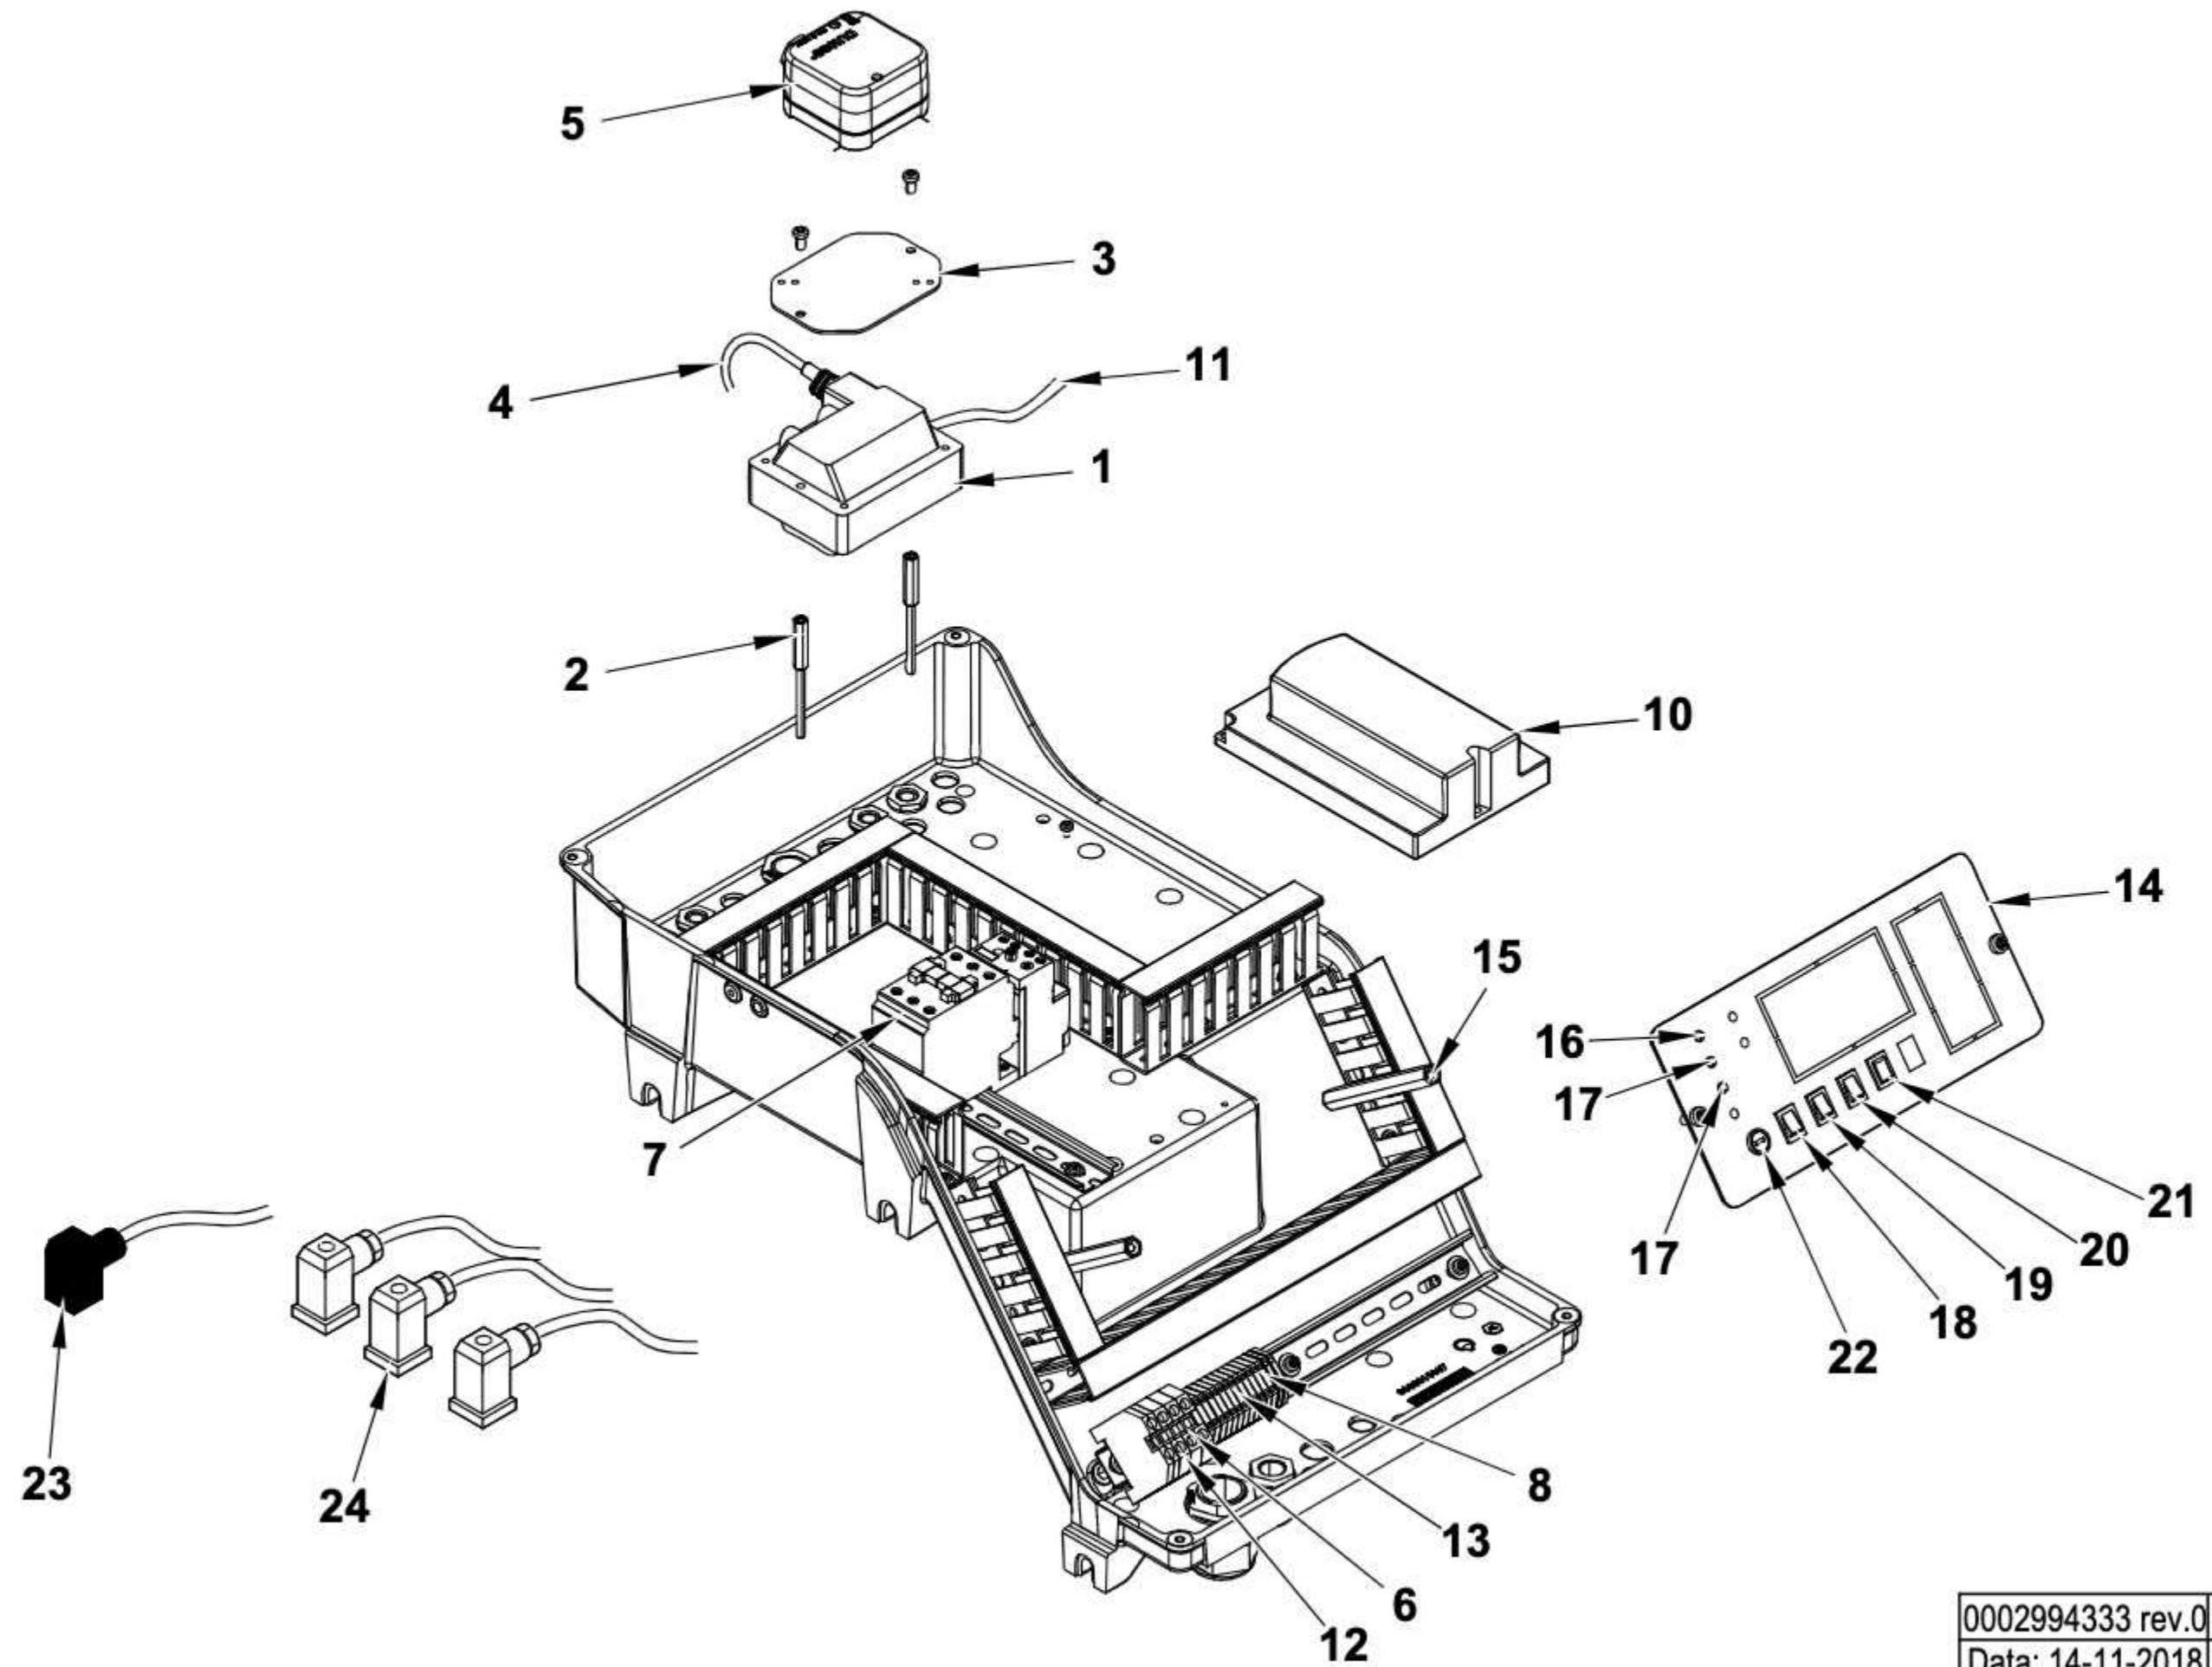

Rif.	Codice	Descrizione
22		
23		
24		
25		
26		
27		
28		
29		
30		
31		
32		
33		
34		
35		
36		
37		
38		
39		
40		
41		
42		

**0033010084 AS.QUADRO ELET. TBG 510 LX MC**

Rif.	Codice	Descrizione
1	0005020030	TRASF.RE GAS 8/20 50HZ/PM SP4I
2	0033010045	COLON.TA L 90 MF M5XM5 CH8
3	0033010046	STAFFA SOP.TO PRES.TO TBG 750
4	0005130113	CONNETTORE TRASF. FIDA L450 AN
5	23012	PRESSOSTATO DUNGS LGW10A2
6	0005130084	MORSETTO CABUR TERRA 10 TEC10/
7	0005110113	TELERUT.RE LOVATO BF2510A230
8	0005130077	MORSETTO CABUR TERRA 2,5 TEO2
10	0005030316	AP.RA SIEMENS LME 73.831A2 BT
	0005130215	KIT CONNETTORI PER LME73
11	0005250017	TUBO SILICONE 4X7 NEUTRO
12	0005130123	MORSETTO CABUR 10 CBC10/GR
13	0005130076	MORSETTO CABUR 2,5 CBC2/GR