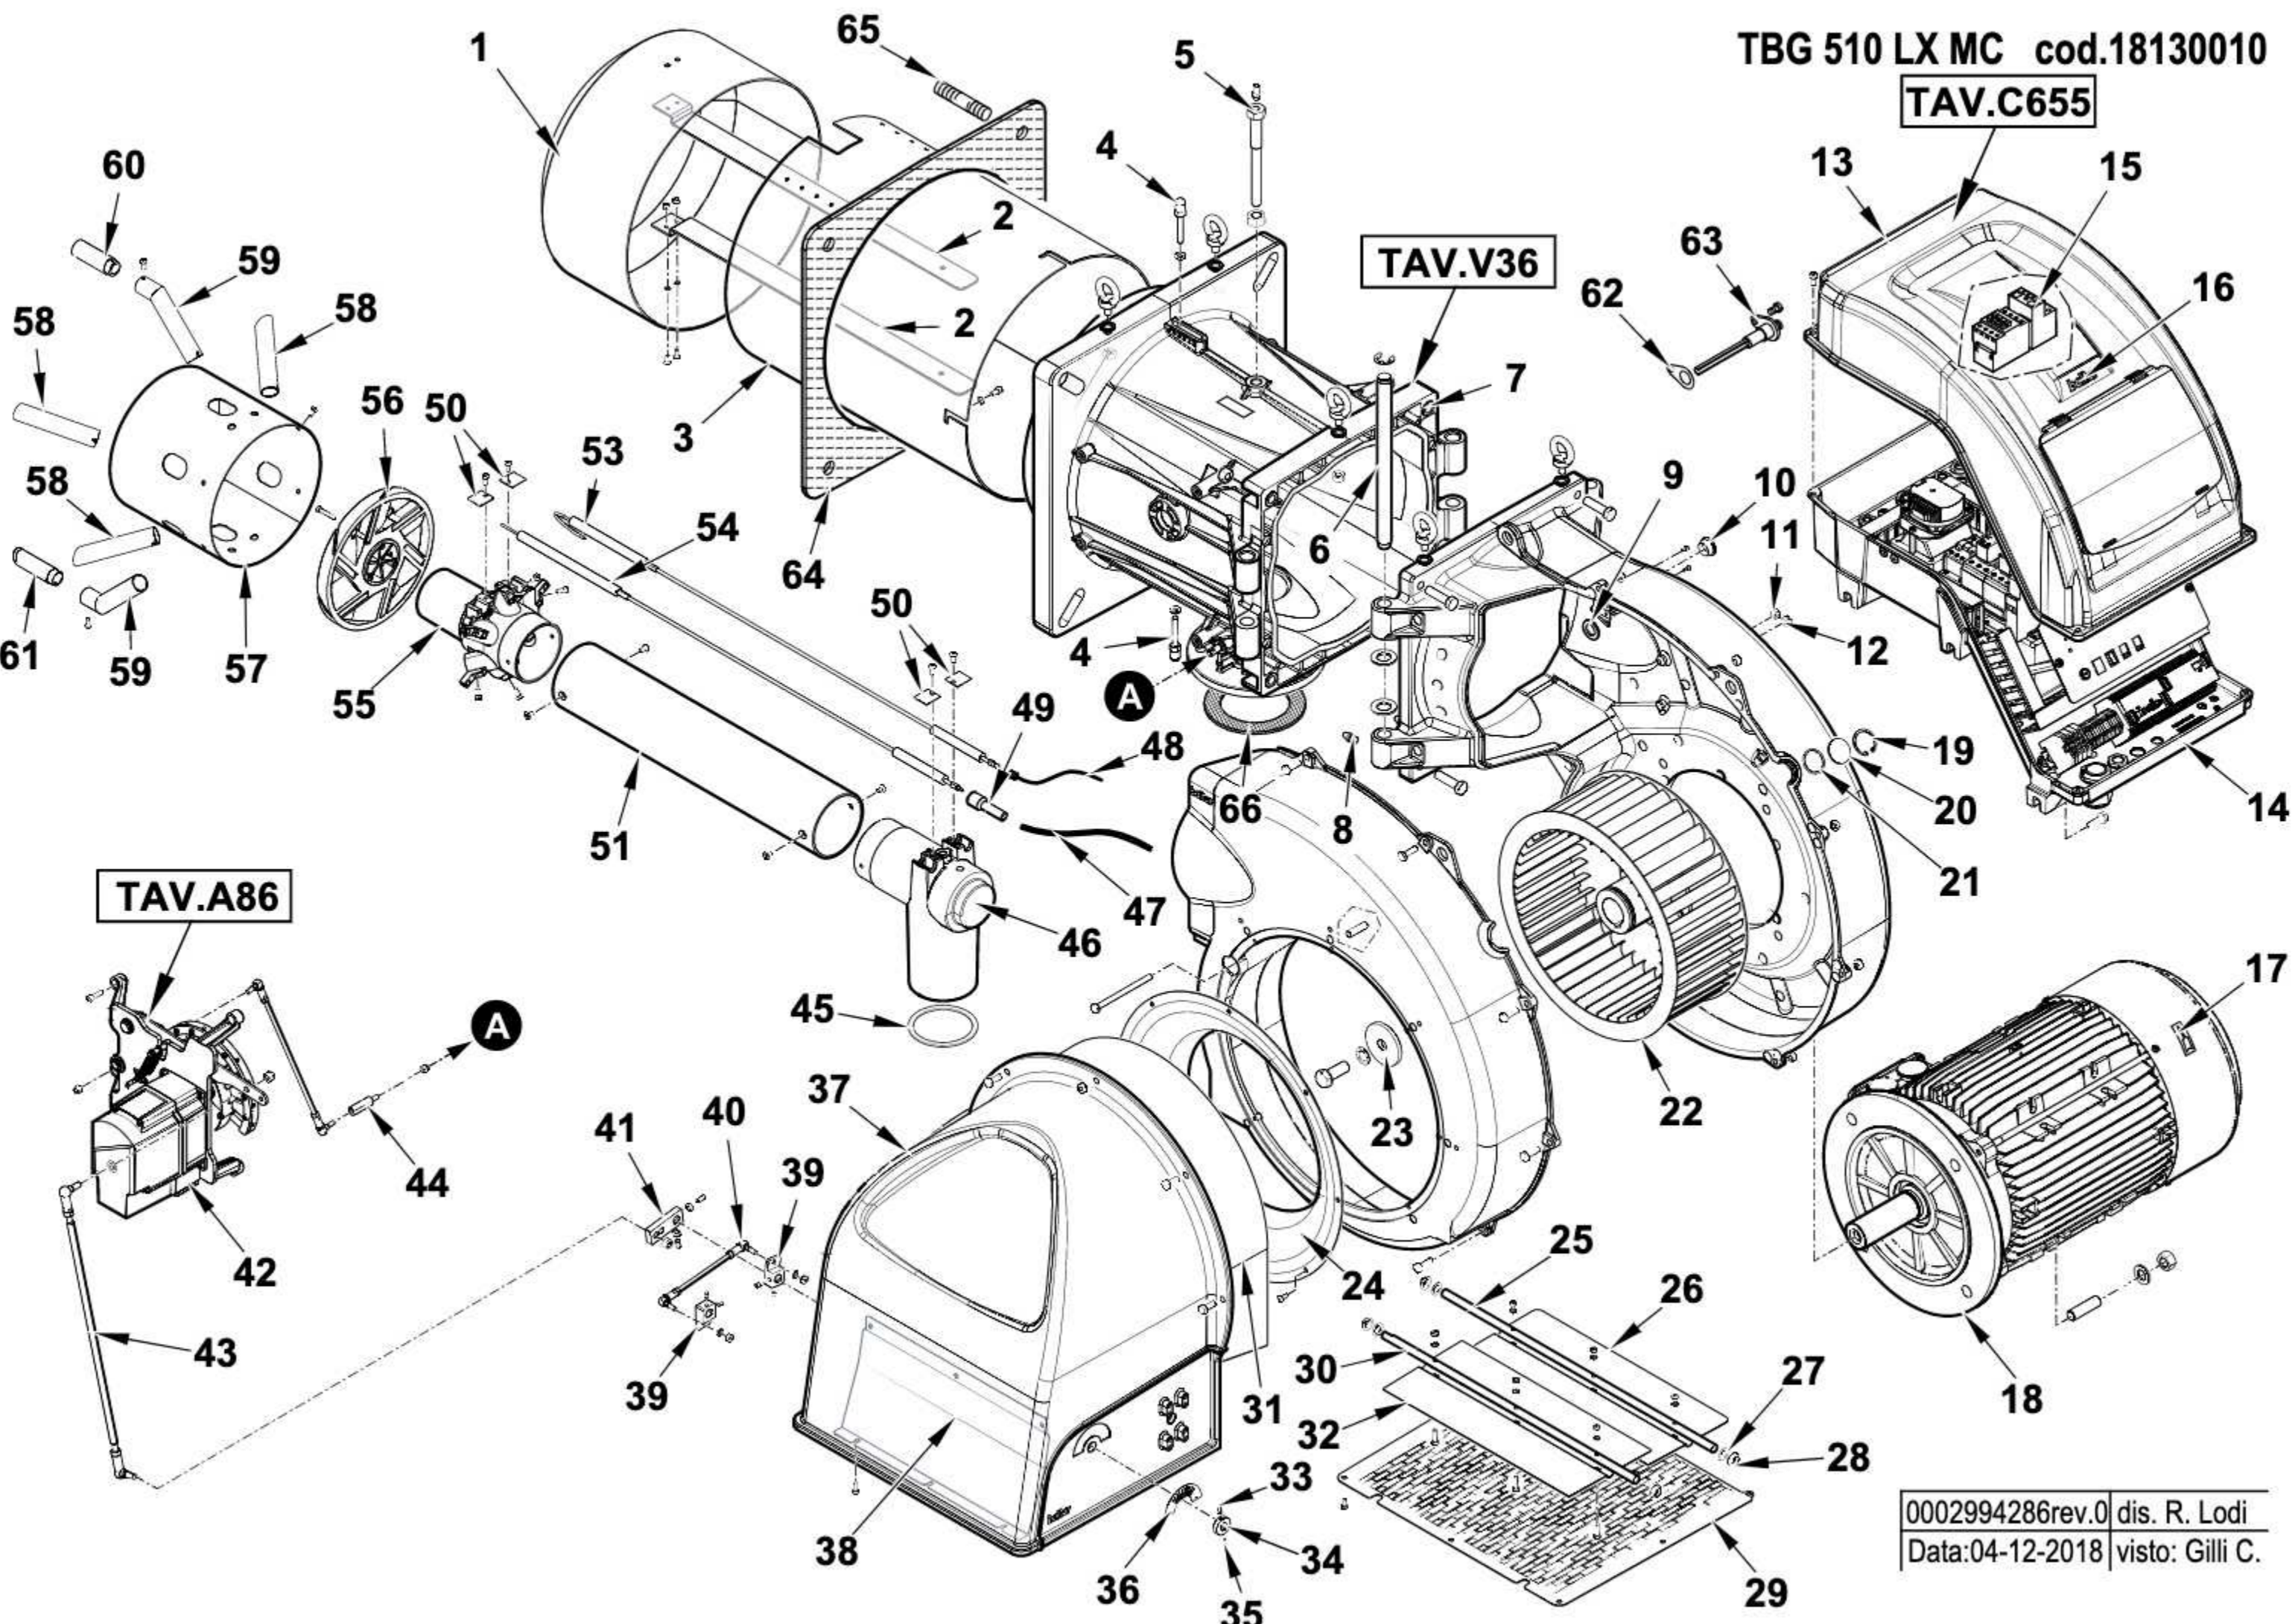

TAV.C655

TAV.V36

TAV.A86

18130010 TBG 510 LX MC

Esploso 0002994286 Rev.0

Rif.	Codice	Descrizione
1	0033010078	DIFFUSORE TBG 450
2	0033010055	ASTA REG.NE DIFFUSORE TBG750
3	0033010060	CANNOTTO TBG 510
4	0033010042	NOTTOLINO REG. DIF.RE 78XM8
5	0033010023	VITE FISSAGGIO RAC.DO TBG750
6	0033010077	PERNO CERNIERA TBG 750
7	0033010043	AS. POLMONE TBG 750
8	0033010099	SPINA CONICA CERNIERA TBG750
9	4976	GUARNIZIONE OR 130 NBR
10	0005140457	TAPPO PLASTICA D= 23,6 NERO
11	0005140236	PASSAFILO GOMMA 14X10X3 F7
12	0005140469	PASSAFILO GOMMA 14X10X3 F4
13	0033010070	AS.COPERC. QUADRO EL.TBG750
14	0033010084	AS.QUADRO ELET. TBG450MC LME73
15	0005110129	RELE' TERMICO LOVRF38 17-23A
16	0006050161	TARG.ADES. BALTUR CROMATA
17	7463	FRECCIA SENSO ROTAZIONE
18	0005010296	MOTORE TRIF. KW11 230-400/50
19	0005170033	ANELLO EL. INT. 37 UNI7437
20	0020020030	VETRINO 37X3 SPARK30
21	23839	GUARNIZIONE OR 3125
22	0033010012	VENTOLA D.335X145 TBG510
23	17887	PIATTELLO FISS.GIO VENTOLA D38
24	0033010013	ANELLO CONV.RE ARIA 460X269
25	0033010074	PERNO FARFALLA TBG710MC MOTOR.
26	0033010027	FARFALLA ARIA TBG750 ANT.
27	19726	SPE.S.RE FARF.12,2X19X0,5
28	54056	BOCCOLA IGLIDUR-G 20X14X12X1
29	0033010029	PROTEZIONE CONVOGLIAT. TBG750
30	0033010026	PERNO FARFALLA TBG750 TRASCIN.
31	0033010036	FONOASS.TE INSONOR.RE TBG 750
32	0033010028	FARFALLA ARIA TBG750 POST.
33	54200	INDICE REGOLAZIONE ARIA

Rif.	Codice	Descrizione
34	45325	BOCCOLA PER INDICE REGOLAZ.D12
35	5380	VITE STCE 5X8 UNI5923
36	0006050149	TARG.ADES.REG.NE ARIA TBG-TBL
37	0033010005	CONVOGLIATORE ARIA TBG 750
38	0033010024	LAMIERA CONVOGLIATORE TBG 710
39	0019040006	NOTTOLINO COL.TO D12 H15 D6
40	0033010030	TIRANTE CON SNODI M6 L.163
41	0027020006	LEVA REGOLAZIONE L56 D12
42	xxx	AS.MODULAT. Xxx
43	0024050061	TIRANTE CON SNODI M8 L.520
44	0033010034	COLON.TA L 38 MF M6XM6 CH12
45	0027010006	GUARN.NE RACCORDO GAS TBG800
46	0033010008	RACCORDO MANDATA GAS TBG750
47	0005020089	CAVO A.T. L=1000 D7 BOC. D.4
48	0005140312	CAVO IONO D.4 ATT. M/F4 L1300
49	0005060037	SOPPRESSORE 5 KHOM A FILO
50	0033010052	STAFFA SOP.TO ELET.DO TBG750
51	0033010047	TUBO MANDATA GAS TBG 750
53	0033010057	ELETTRODO TBG 710
54	0033010058	IONIZZATORE TBG 710
55	0033010003	MISCELATORE TBG 750
56	0033010085	DISCO FRESATO TBG490 D199
57	0033010044	CANNOTTO INTERNO TBG 510
58	0033010075	UGELLO GAS MISCELAT.TBG510 RAD
59	0033010067	UGELLO GAS MISCELAT.TBG510 ASS
60	0033010087	RIDUZIONE MISCEL. TBG750 D16
61	0033010031	UGELLO GAS MISCELAT.TBG750 ASS
62	0024010027	NIPPLO PREL.VO ARIA TBG
63	0030010574	GUARN.NE ELETTRODO IONIZ.MC30
64	0033010076	GUARN.NE FLANGIA AT.CO TBG 750
65	17888	PRIGIONIERO M20X108
66	23124	GUARNIZIONE CENTELLEN DN80