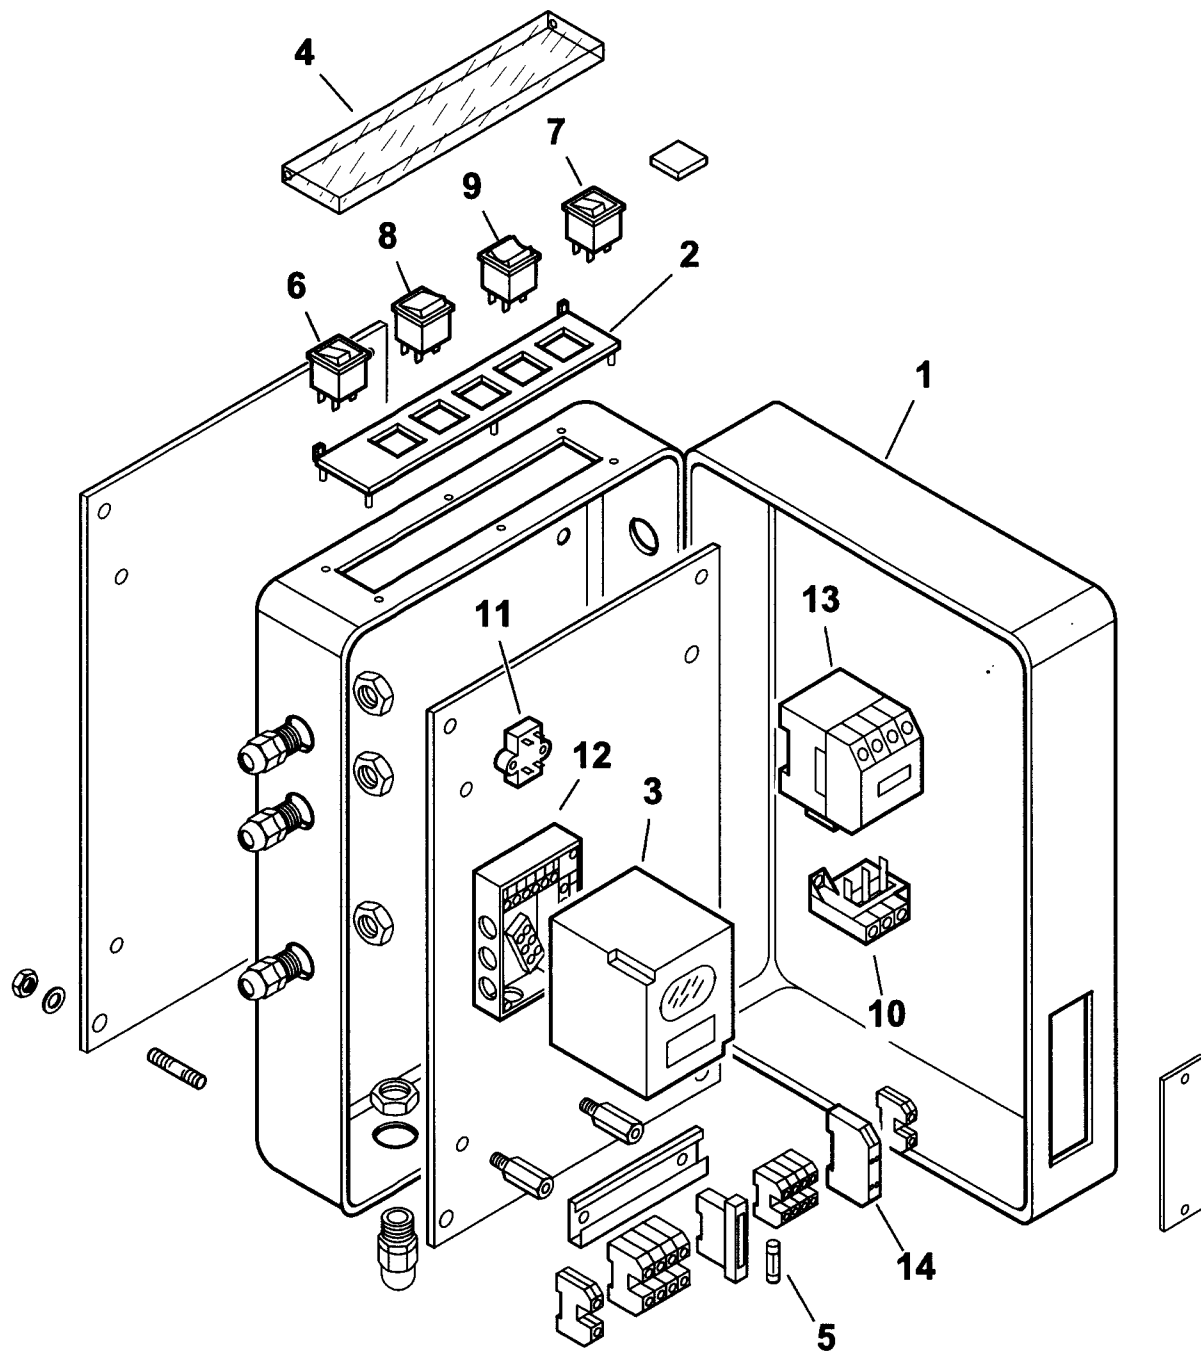

3530010**BT 300 DSPG**

Rif.	Codice	Descrizione
1	44128	DIFFUSORE
2	17791	GUARNIZIONE
3	0006020159	FLANGIA
4	23215	CORDONE
5	13356	CANNOTTO
6	30864	FOTO LANDIS
7	29361	VENTOLA
8	38610	VETRINO FUME
9	23299	GUARNIZIONE
10	38611	ANELLO
11	57024	TRASFORMATORE
12	30104	MOTORE
13	29364	DISTANZIALE
14	44129	DISCO
15	34459	STAFFA
16	37904	COLONNETTA
17	27778	ELETTRODO SN
18	27779	ELETTRODO DS
19	0005060037	SOPPRESSORE
20	30223	CAVO
21	44100	GRUPPO POLVERIZZATORE
22	61299	PIASTRINA
23	27655	SOPPORTO
24	23825	OGIVA D=15
25	23832	DADO X RAC. WOSS D=15
26	19424	ISOLATORE
27	16320	VALVOLA REGOLATRICE
28	38609	VETRINO BIANCO
29	16251	GRUPPO MODULATORE
30	57058	RACCORDO
31	0005070456	TUBO FLESSIBILE 1"1/4X1500
32	30875	FILTRO
	95043	CARTUCCIA
	95100	GUARNIZIONE

esploso 0002991516 rev.2

Rif.	Codice	Descrizione
33	23074	RACCORDO WOSS GOMITO
34	57310	TUBO D=15
35	0005060022	POMPA 450
	95519	ANELLI DI TENUTA
36	23077	RACCORDO WOSS D.18X1/2"
37	18480	PARASTRAPPO L=40
38	17961	GIUNTO
39	32667	DISTANZIALE
40	34314	BOCCOLA
41	57029	FARFALLA
42	57036	PERNO
43	23075	RACCORDO WOSS D.15X1/2"
44	32753	STAFFA
45	45072	PROLUNGA
46	13028	ANELLO
47	57106	TUBO D=15
48	27677	ATTACCO GOMITO 1"1/4
49	44132	PROTEZIONE SUPERIORE
50	44133	PROTEZIONE INFERIORE
51	17958	GIUNTO
52	33780	ATTACCO 3 VIE D.15X1"1/4
53	57109	TUBO
54	16301	LEVA
55	57233	ASTA
56	19555	ARTICOLAZIONE
57	18695	ARTICOLAZIONE
58	53029	MOLLA
59	35620	NOTTOLINO
60	57033	PERNO
61	35677	NOTTOLINO
62	57232	ASTA
63	35619	NOTTOLINO
64	13345	PROLUNGA

0002991515 rev.2 dis. Balboni
Data: 29-03-2004 visto: Gilli C.

TAV.C171

44100 GRUPPO POLVERIZZATORE - NOZZLE ASSEMBLY - LIGNE GICLEUR - DUESENGESTAENGE

0002990354rev.2	dis.Balboni
Data: 26-06-2003	visto:Gilli C.