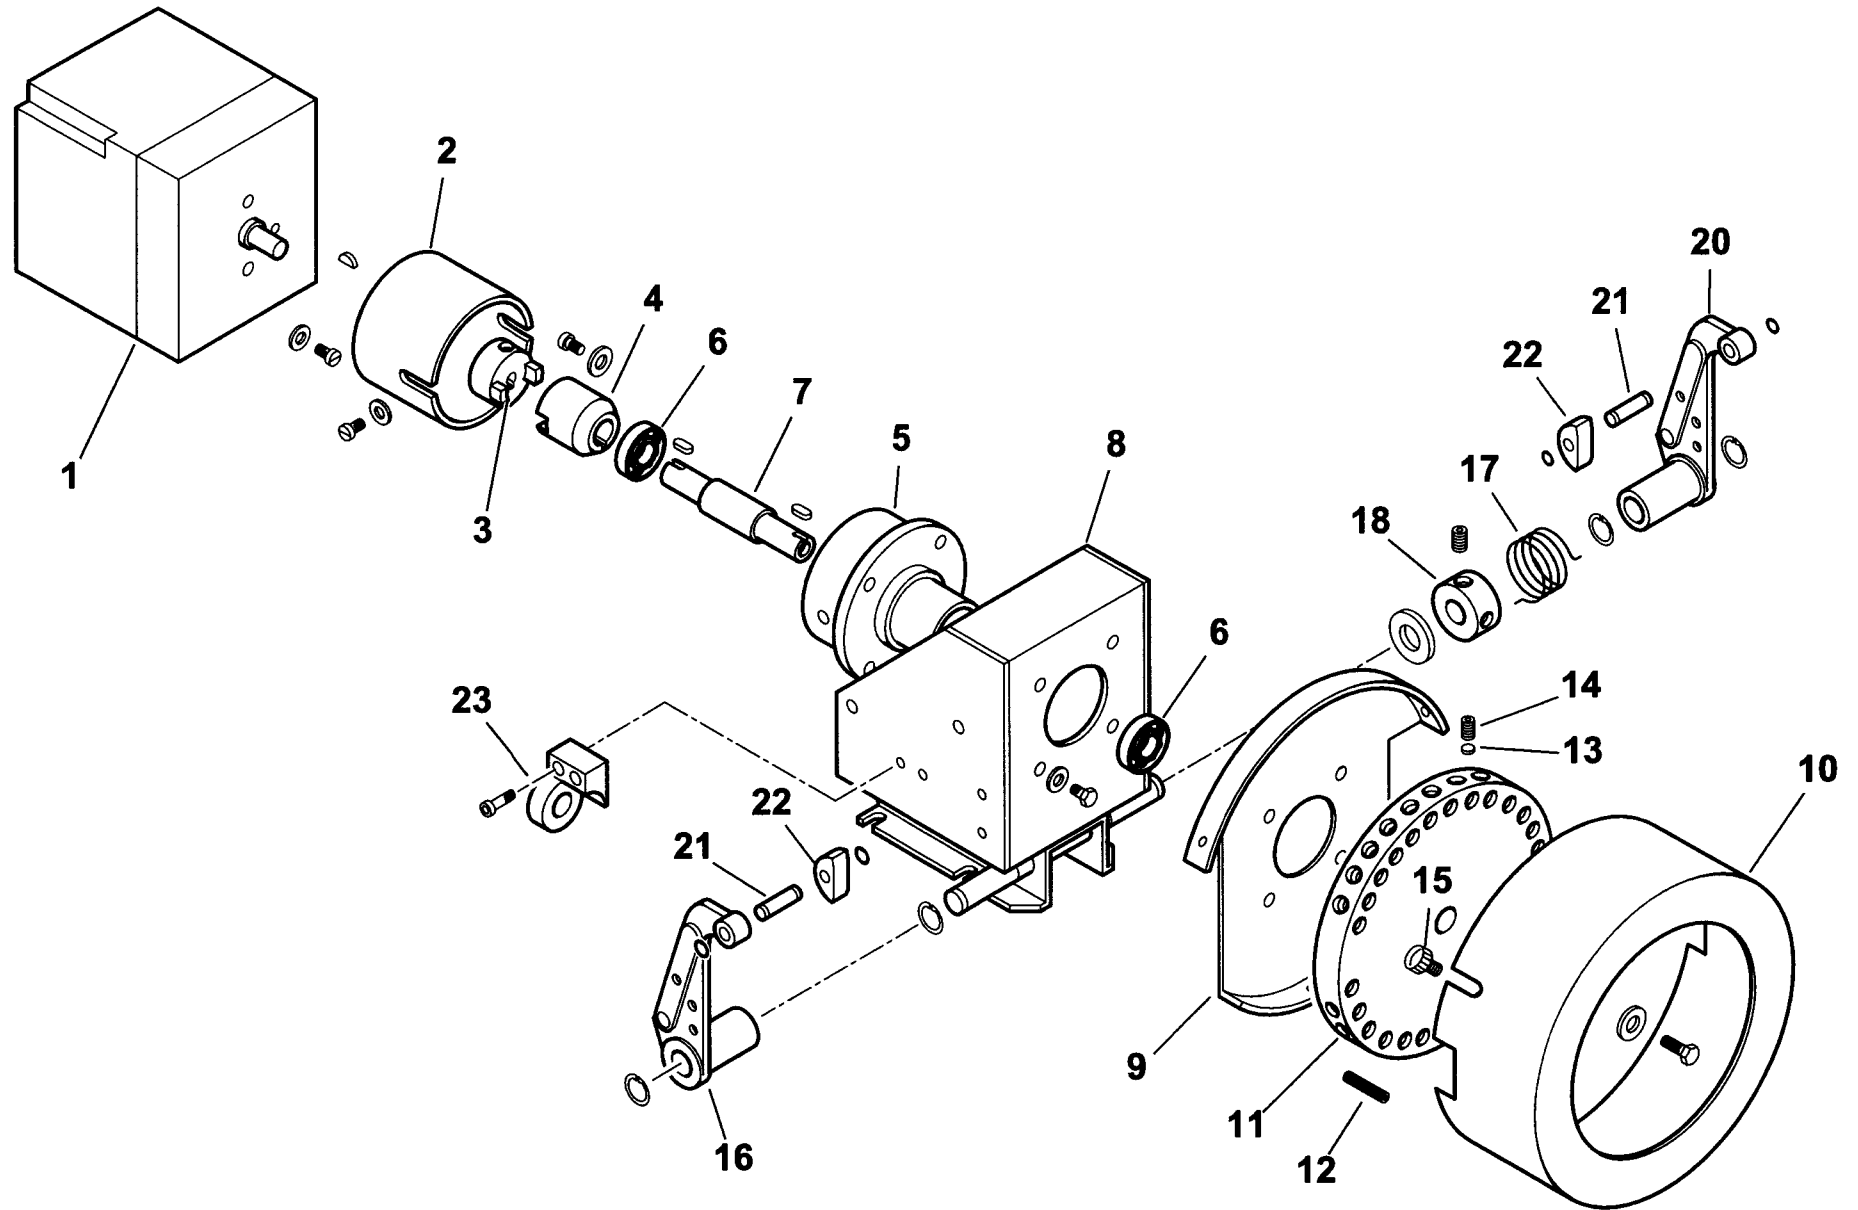

3530010

BT 300 DSPG

Rif.	Codice	Descrizione
1	44128	DIFFUSORE
2	17791	GUARNIZIONE
3	0006020159	FLANGIA
4	23215	CORDONE
5	13356	CANNOTTO
6	30864	FOTO LANDIS
7	29361	VENTOLA
8	38610	VETRINO FUME
9	23299	GUARNIZIONE
10	38611	ANELLO
11	57024	TRASFORMATORE
12	30104	MOTORE
13	29364	DISTANZIALE
14	44129	DISCO
15	34459	STAFFA
16	37904	COLONNETTA
17	27778	ELETTRODO SN
18	27779	ELETTRODO DS
19	0005060037	SOPPRESSORE
20	30223	CAVO
21	44100	GRUPPO POLVERIZZATORE
22	61299	PIASTRINA
23	27655	SOPPORTO
24	23825	OGIVA D=15
25	23832	DADO X RAC. WOSS D=15
26	19424	ISOLATORE
27	16320	VALVOLA REGOLATRICE
28	38609	VETRINO BIANCO
29	16251	GRUPPO MODULATORE
30	57058	RACCORDO
31	0005070456	TUBO FLESSIBILE 1"1/4X1500
32	30875	FILTRO
	95043	CARTUCCIA
	95100	GUARNIZIONE

esploso 0002991516 rev.2

Rif.	Codice	Descrizione
33	23074	RACCORDO WOSS GOMITO
34	57310	TUBO D=15
35	0005060022	POMPA 450
	95519	ANELLI DI TENUTA
36	23077	RACCORDO WOSS D.18X1/2"
37	18480	PARASTRAPPO L=40
38	17961	GIUNTO
39	32667	DISTANZIALE
40	34314	BOCCOLA
41	57029	FARFALLA
42	57036	PERNO
43	23075	RACCORDO WOSS D.15X1/2"
44	32753	STAFFA
45	45072	PROLUNGA
46	13028	ANELLO
47	57106	TUBO D=15
48	27677	ATTACCO GOMITO 1"1/4
49	44132	PROTEZIONE SUPERIORE
50	44133	PROTEZIONE INFERIORE
51	17958	GIUNTO
52	33780	ATTACCO 3 VIE D.15X1"1/4
53	57109	TUBO
54	16301	LEVA
55	57233	ASTA
56	19555	ARTICOLAZIONE
57	18695	ARTICOLAZIONE
58	53029	MOLLA
59	35620	NOTTOLINO
60	57033	PERNO
61	35677	NOTTOLINO
62	57232	ASTA
63	35619	NOTTOLINO
64	13345	PROLUNGA

16251- GRUPPO MODULATORE - MODULATING SYSTEM - SYSTEME DE MODULATION - MODULATIONSSYSTEM

0002991923rev.1	dis. Balboni
Data:14-02-2001	visto:Gilli C.