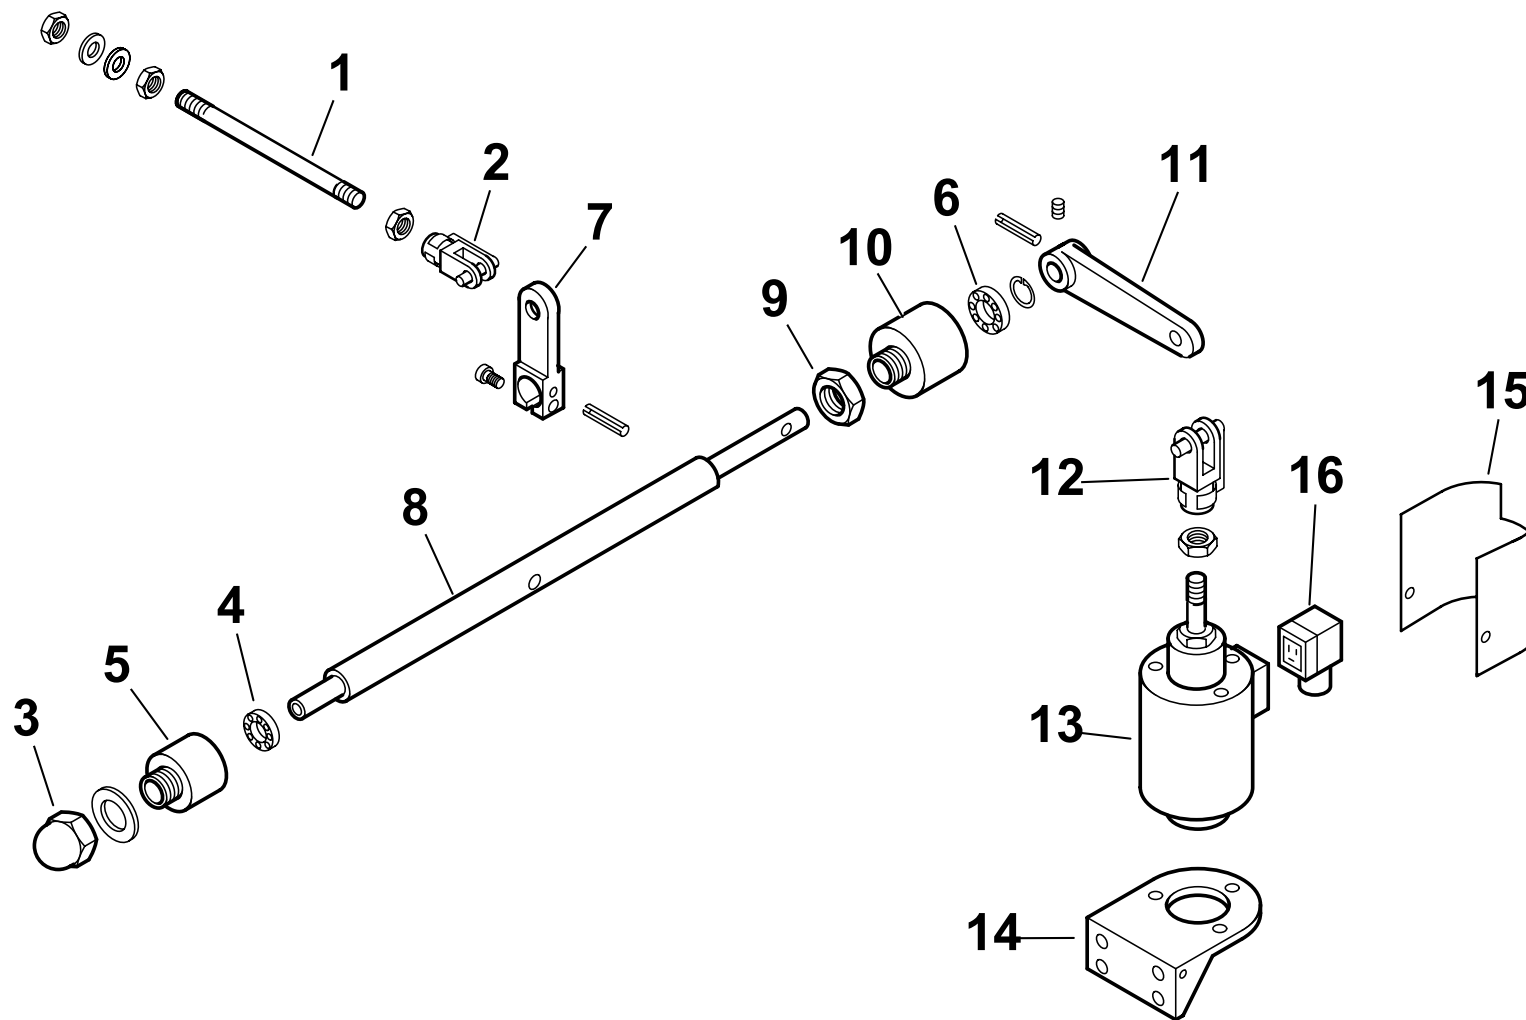

3530010**BT 300 DSPG**

Rif.	Codice	Descrizione
1	44128	DIFFUSORE
2	17791	GUARNIZIONE
3	0006020159	FLANGIA
4	23215	CORDONE
5	13356	CANNOTTO
6	30864	FOTO LANDIS
7	29361	VENTOLA
8	38610	VETRINO FUME
9	23299	GUARNIZIONE
10	38611	ANELLO
11	57024	TRASFORMATORE
12	30104	MOTORE
13	29364	DISTANZIALE
14	44129	DISCO
15	34459	STAFFA
16	37904	COLONNETTA
17	27778	ELETTRODO SN
18	27779	ELETTRODO DS
19	0005060037	SOPPRESSORE
20	30223	CAVO
21	44100	GRUPPO POLVERIZZATORE
22	61299	PIASTRINA
23	27655	SOPPORTO
24	23825	OGIVA D=15
25	23832	DADO X RAC. WOSS D=15
26	19424	ISOLATORE
27	16320	VALVOLA REGOLATRICE
28	38609	VETRINO BIANCO
29	16251	GRUPPO MODULATORE
30	57058	RACCORDO
31	0005070456	TUBO FLESSIBILE 1"1/4X1500
32	30875	FILTRO
	95043	CARTUCCIA
	95100	GUARNIZIONE

esploso 0002991516 rev.2

Rif.	Codice	Descrizione
33	23074	RACCORDO WOSS GOMITO
34	57310	TUBO D=15
35	0005060022	POMPA 450
	95519	ANELLI DI TENUTA
36	23077	RACCORDO WOSS D.18X1/2"
37	18480	PARASTRAPPO L=40
38	17961	GIUNTO
39	32667	DISTANZIALE
40	34314	BOCCOLA
41	57029	FARFALLA
42	57036	PERNO
43	23075	RACCORDO WOSS D.15X1/2"
44	32753	STAFFA
45	45072	PROLUNGA
46	13028	ANELLO
47	57106	TUBO D=15
48	27677	ATTACCO GOMITO 1"1/4
49	44132	PROTEZIONE SUPERIORE
50	44133	PROTEZIONE INFERIORE
51	17958	GIUNTO
52	33780	ATTACCO 3 VIE D.15X1"1/4
53	57109	TUBO
54	16301	LEVA
55	57233	ASTA
56	19555	ARTICOLAZIONE
57	18695	ARTICOLAZIONE
58	53029	MOLLA
59	35620	NOTTOLINO
60	57033	PERNO
61	35677	NOTTOLINO
62	57232	ASTA
63	35619	NOTTOLINO
64	13345	PROLUNGA

0002991515 rev.2 dis. Balboni
Data: 29-03-2004 visto: Gilli C.

TAV.C171

44100 GRUPPO POLVERIZZATORE - NOZZLE ASSEMBLY - LIGNE GICLEUR - DUESENGESTAENGE

0002990354rev.2	dis.Balboni
Data: 26-06-2003	visto:Gilli C.