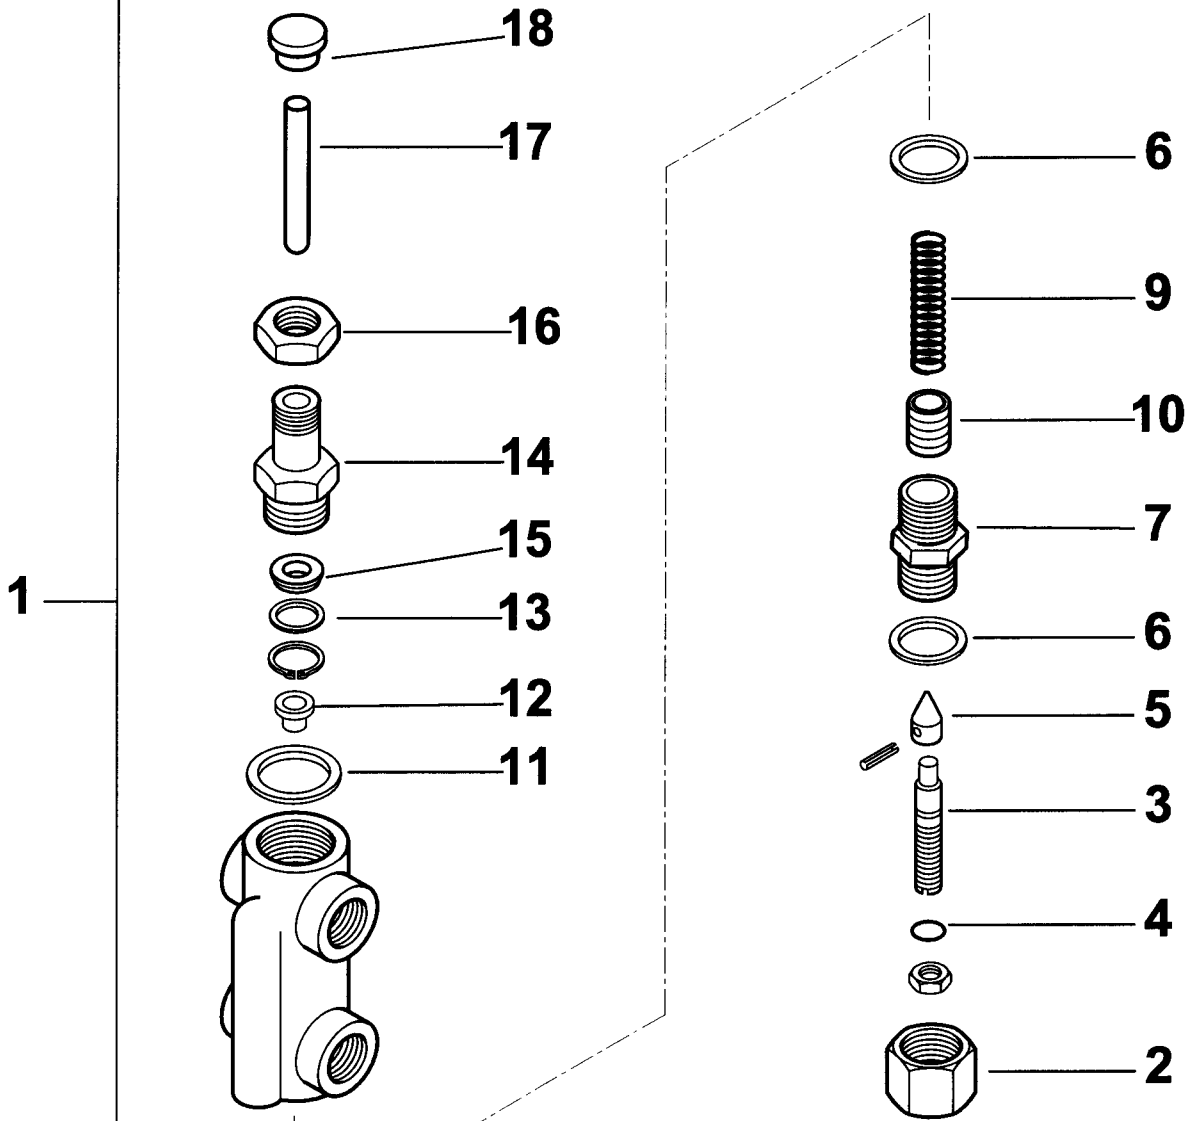

3530010**BT 300 DSPG**

Rif.	Codice	Descrizione
1	44128	DIFFUSORE
2	17791	GUARNIZIONE
3	0006020159	FLANGIA
4	23215	CORDONE
5	13356	CANNOTTO
6	30864	FOTO LANDIS
7	29361	VENTOLA
8	38610	VETRINO FUME
9	23299	GUARNIZIONE
10	38611	ANELLO
11	57024	TRASFORMATORE
12	30104	MOTORE
13	29364	DISTANZIALE
14	44129	DISCO
15	34459	STAFFA
16	37904	COLONNETTA
17	27778	ELETTRODO SN
18	27779	ELETTRODO DS
19	0005060037	SOPPRESSORE
20	30223	CAVO
21	44100	GRUPPO POLVERIZZATORE
22	61299	PIASTRINA
23	27655	SOPPORTO
24	23825	OGIVA D=15
25	23832	DADO X RAC. WOSS D=15
26	19424	ISOLATORE
27	16320	VALVOLA REGOLATRICE
28	38609	VETRINO BIANCO
29	16251	GRUPPO MODULATORE
30	57058	RACCORDO
31	0005070456	TUBO FLESSIBILE 1"1/4X1500
32	30875	FILTRO
	95043	CARTUCCIA
	95100	GUARNIZIONE

esploso 0002991516 rev.2

Rif.	Codice	Descrizione
33	23074	RACCORDO WOSS GOMITO
34	57310	TUBO D=15
35	0005060022	POMPA 450
	95519	ANELLI DI TENUTA
36	23077	RACCORDO WOSS D.18X1/2"
37	18480	PARASTRAPPO L=40
38	17961	GIUNTO
39	32667	DISTANZIALE
40	34314	BOCCOLA
41	57029	FARFALLA
42	57036	PERNO
43	23075	RACCORDO WOSS D.15X1/2"
44	32753	STAFFA
45	45072	PROLUNGA
46	13028	ANELLO
47	57106	TUBO D=15
48	27677	ATTACCO GOMITO 1"1/4
49	44132	PROTEZIONE SUPERIORE
50	44133	PROTEZIONE INFERIORE
51	17958	GIUNTO
52	33780	ATTACCO 3 VIE D.15X1"1/4
53	57109	TUBO
54	16301	LEVA
55	57233	ASTA
56	19555	ARTICOLAZIONE
57	18695	ARTICOLAZIONE
58	53029	MOLLA
59	35620	NOTTOLINO
60	57033	PERNO
61	35677	NOTTOLINO
62	57232	ASTA
63	35619	NOTTOLINO
64	13345	PROLUNGA

0002991515 rev.2 dis. Balboni
Data: 29-03-2004 visto: Gilli C.

TAV.C171

44100 GRUPPO POLVERIZZATORE - NOZZLE ASSEMBLY - LIGNE GICLEUR - DUESENGESTAENGE

0002990354rev.2	dis.Balboni
Data: 26-06-2003	visto:Gilli C.

16320 - VALVOLA REGOLATRICE di PRESSIONE - PRESSURE REGULATING VALVE - REGULADOR de PRESION

0002990859rev.2	dis. Balboni
Data: 14-02-2001	visto: Gilli C.

TAV.H6