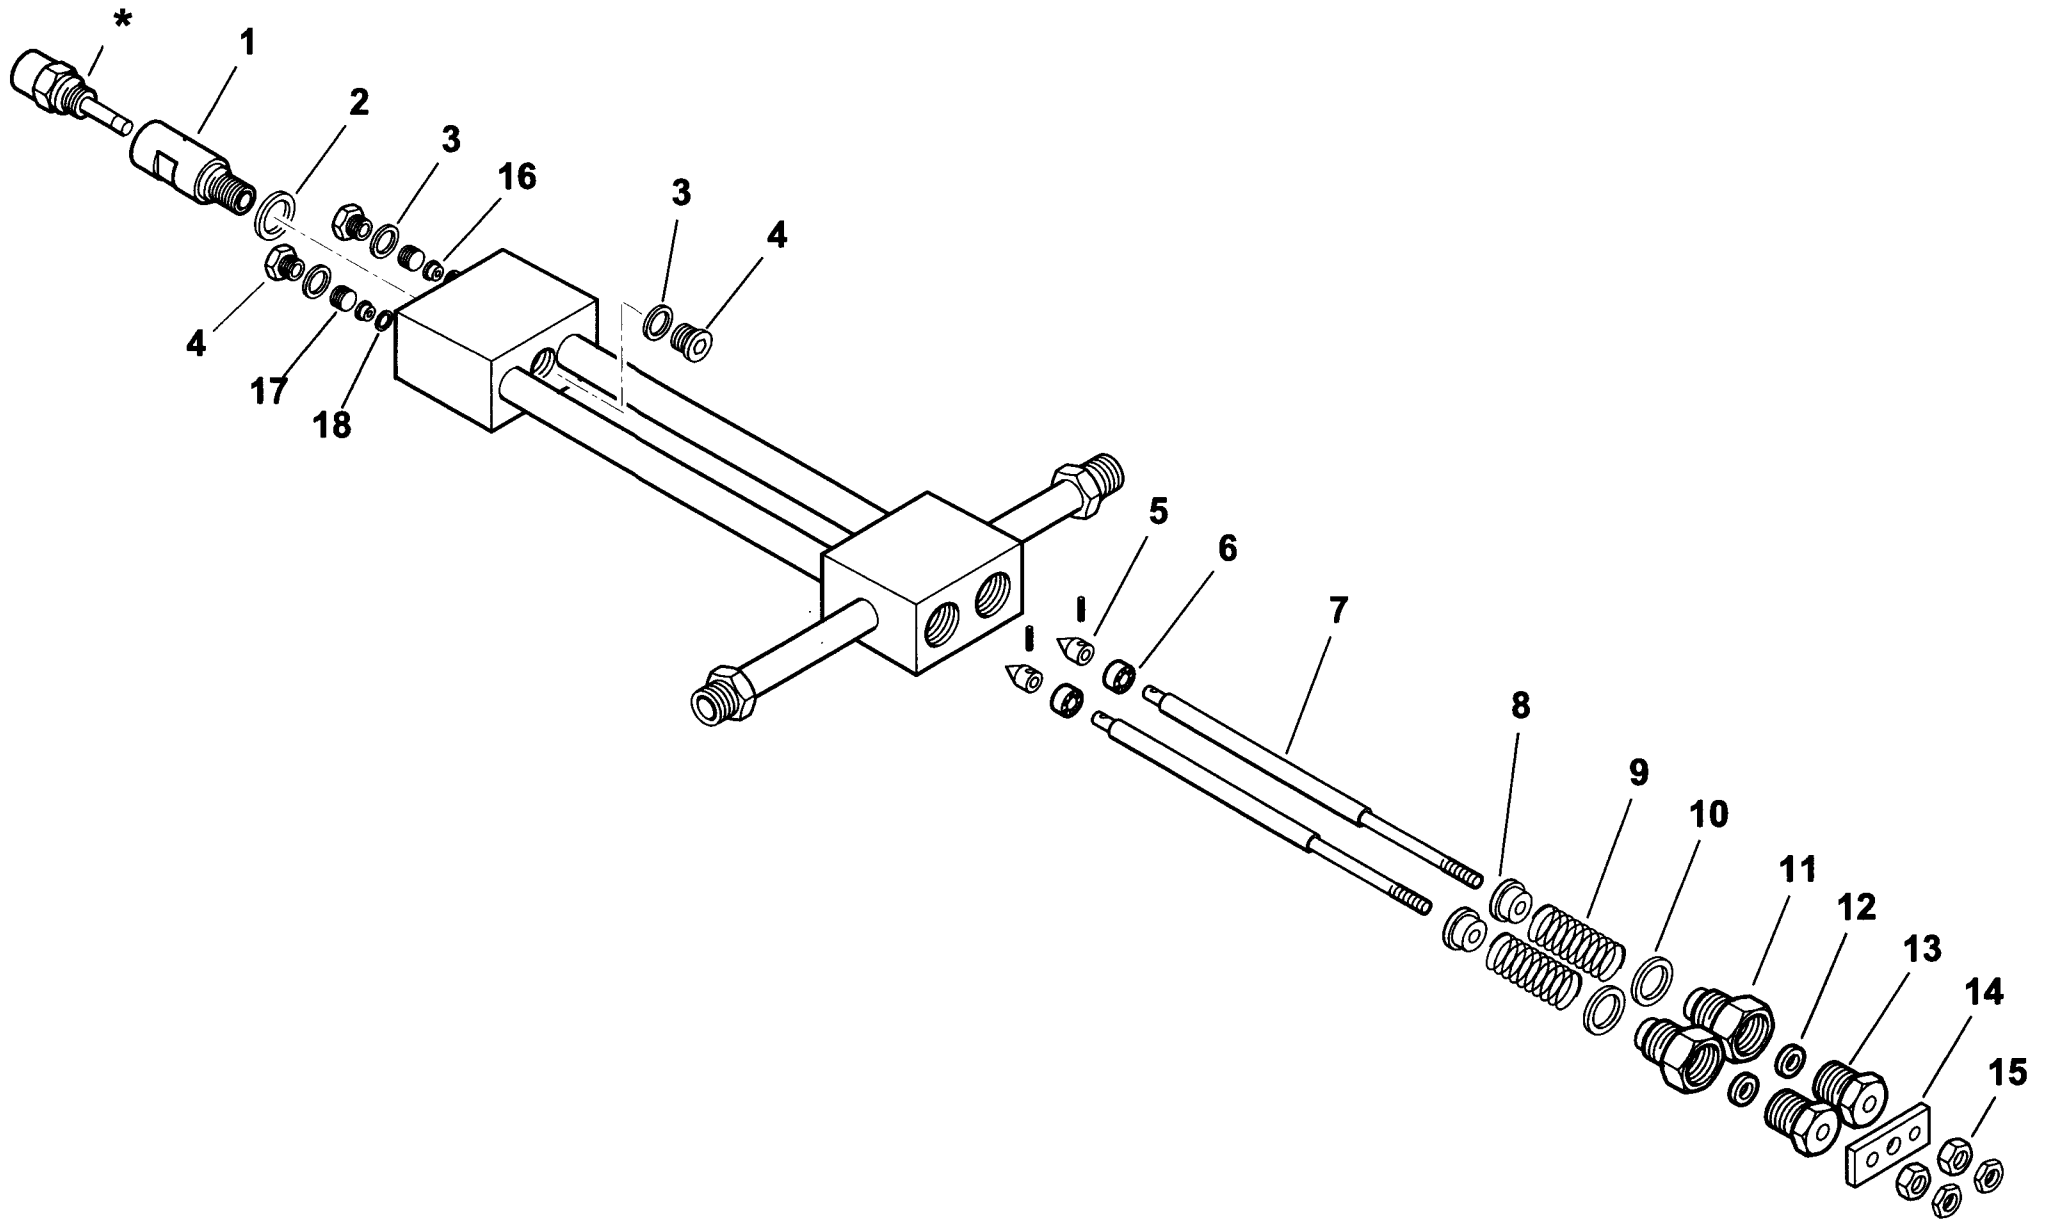

3530010**BT 300 DSPG**

Rif.	Codice	Descrizione
1	44128	DIFFUSORE
2	17791	GUARNIZIONE
3	0006020159	FLANGIA
4	23215	CORDONE
5	13356	CANNOTTO
6	30864	FOTO LANDIS
7	29361	VENTOLA
8	38610	VETRINO FUME
9	23299	GUARNIZIONE
10	38611	ANELLO
11	57024	TRASFORMATORE
12	30104	MOTORE
13	29364	DISTANZIALE
14	44129	DISCO
15	34459	STAFFA
16	37904	COLONNETTA
17	27778	ELETTRODO SN
18	27779	ELETTRODO DS
19	0005060037	SOPPRESSORE
20	30223	CAVO
21	44100	GRUPPO POLVERIZZATORE
22	61299	PIASTRINA
23	27655	SOPPORTO
24	23825	OGIVA D=15
25	23832	DADO X RAC. WOSS D=15
26	19424	ISOLATORE
27	16320	VALVOLA REGOLATRICE
28	38609	VETRINO BIANCO
29	16251	GRUPPO MODULATORE
30	57058	RACCORDO
31	0005070456	TUBO FLESSIBILE 1"1/4X1500
32	30875	FILTRO
	95043	CARTUCCIA
	95100	GUARNIZIONE

esploso 0002991516 rev.2

Rif.	Codice	Descrizione
33	23074	RACCORDO WOSS GOMITO
34	57310	TUBO D=15
35	0005060022	POMPA 450
	95519	ANELLI DI TENUTA
36	23077	RACCORDO WOSS D.18X1/2"
37	18480	PARASTRAPPO L=40
38	17961	GIUNTO
39	32667	DISTANZIALE
40	34314	BOCCOLA
41	57029	FARFALLA
42	57036	PERNO
43	23075	RACCORDO WOSS D.15X1/2"
44	32753	STAFFA
45	45072	PROLUNGA
46	13028	ANELLO
47	57106	TUBO D=15
48	27677	ATTACCO GOMITO 1"1/4
49	44132	PROTEZIONE SUPERIORE
50	44133	PROTEZIONE INFERIORE
51	17958	GIUNTO
52	33780	ATTACCO 3 VIE D.15X1"1/4
53	57109	TUBO
54	16301	LEVA
55	57233	ASTA
56	19555	ARTICOLAZIONE
57	18695	ARTICOLAZIONE
58	53029	MOLLA
59	35620	NOTTOLINO
60	57033	PERNO
61	35677	NOTTOLINO
62	57232	ASTA
63	35619	NOTTOLINO
64	13345	PROLUNGA

0002991515 rev.2 dis. Balboni
Data: 29-03-2004 visto: Gilli C.

TAV.C171

44100 GRUPPO POLVERIZZATORE - NOZZLE ASSEMBLY - LIGNE GICLEUR - DUESENGESTAENGE

0002990354rev.2	dis.Balboni
Data: 26-06-2003	visto:Gilli C.